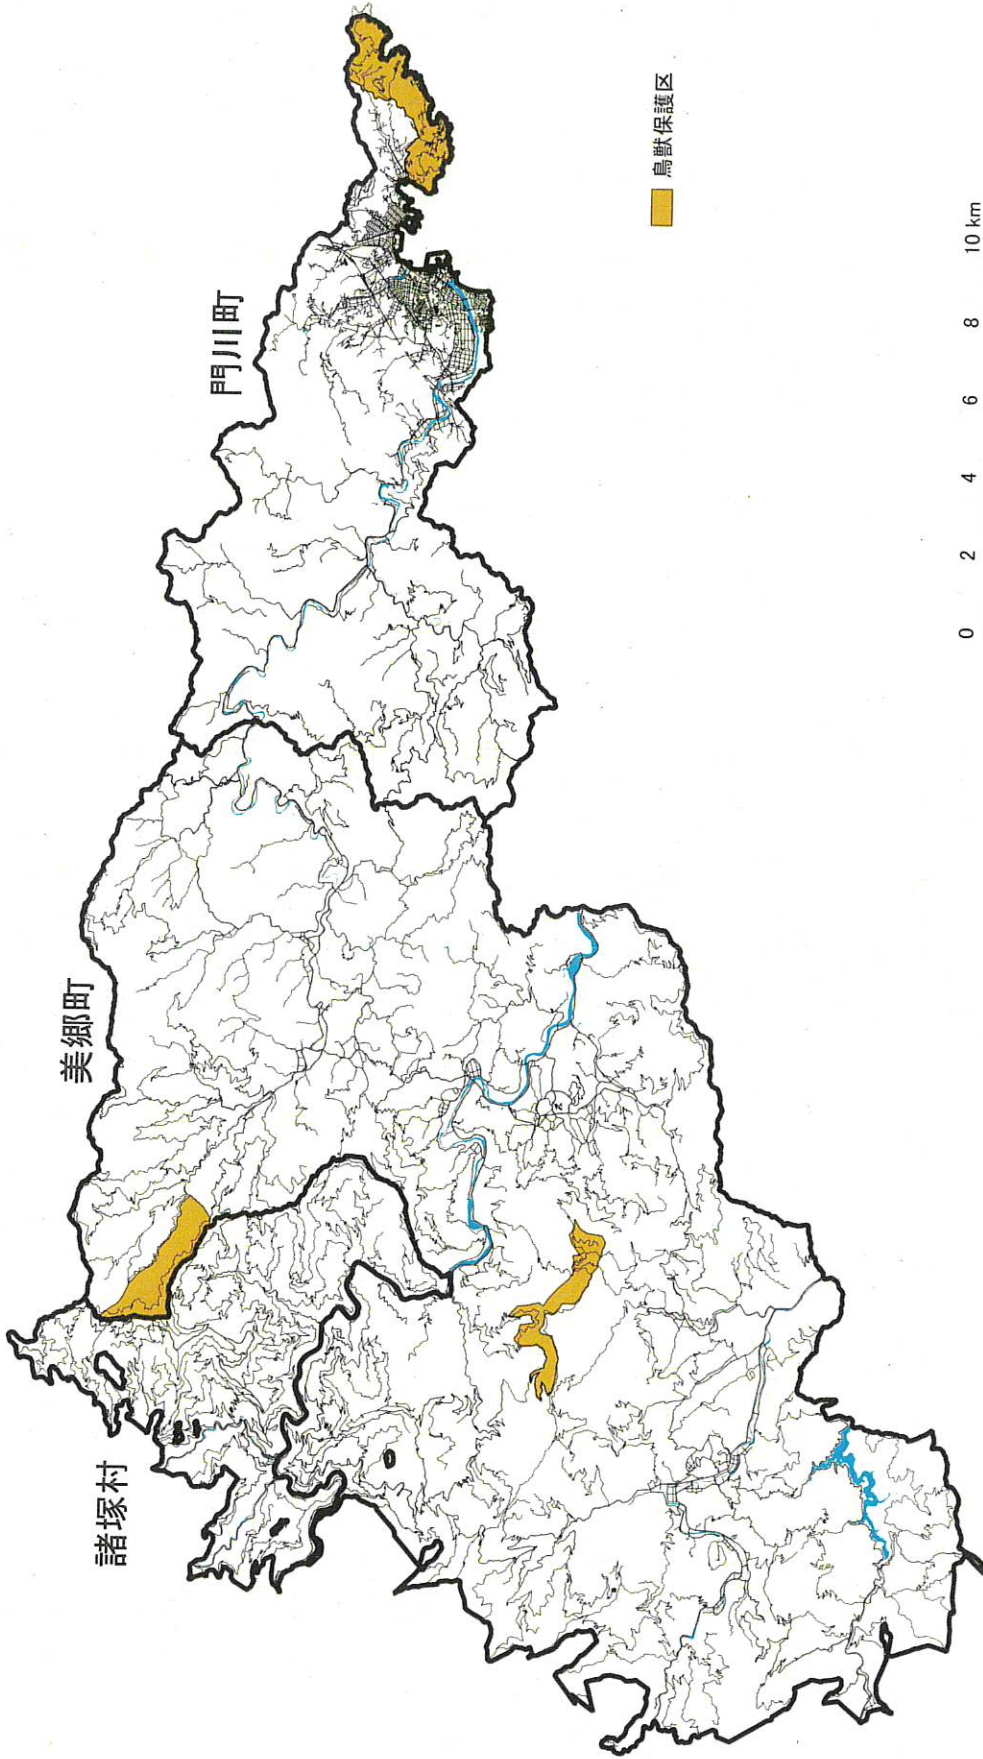

除外地域マップ

※保安林と鳥獣保護区等、一部の面積が重なる場所があるため、除外地域の面積は各地域の合計値と一致しない。

国定公園

埋蔵文化財

※この他、美郷町の北郷地区、南郷地区の平地が埋蔵文化財地区に該当する。
※北郷地区、南郷地区は分布調査を行われていないため、平地が埋蔵文化財地区と認定されている。

門川町

■ 除外地域

美郷町

■ 除外地域

0 1 2 3 4 5 km

諸塚村