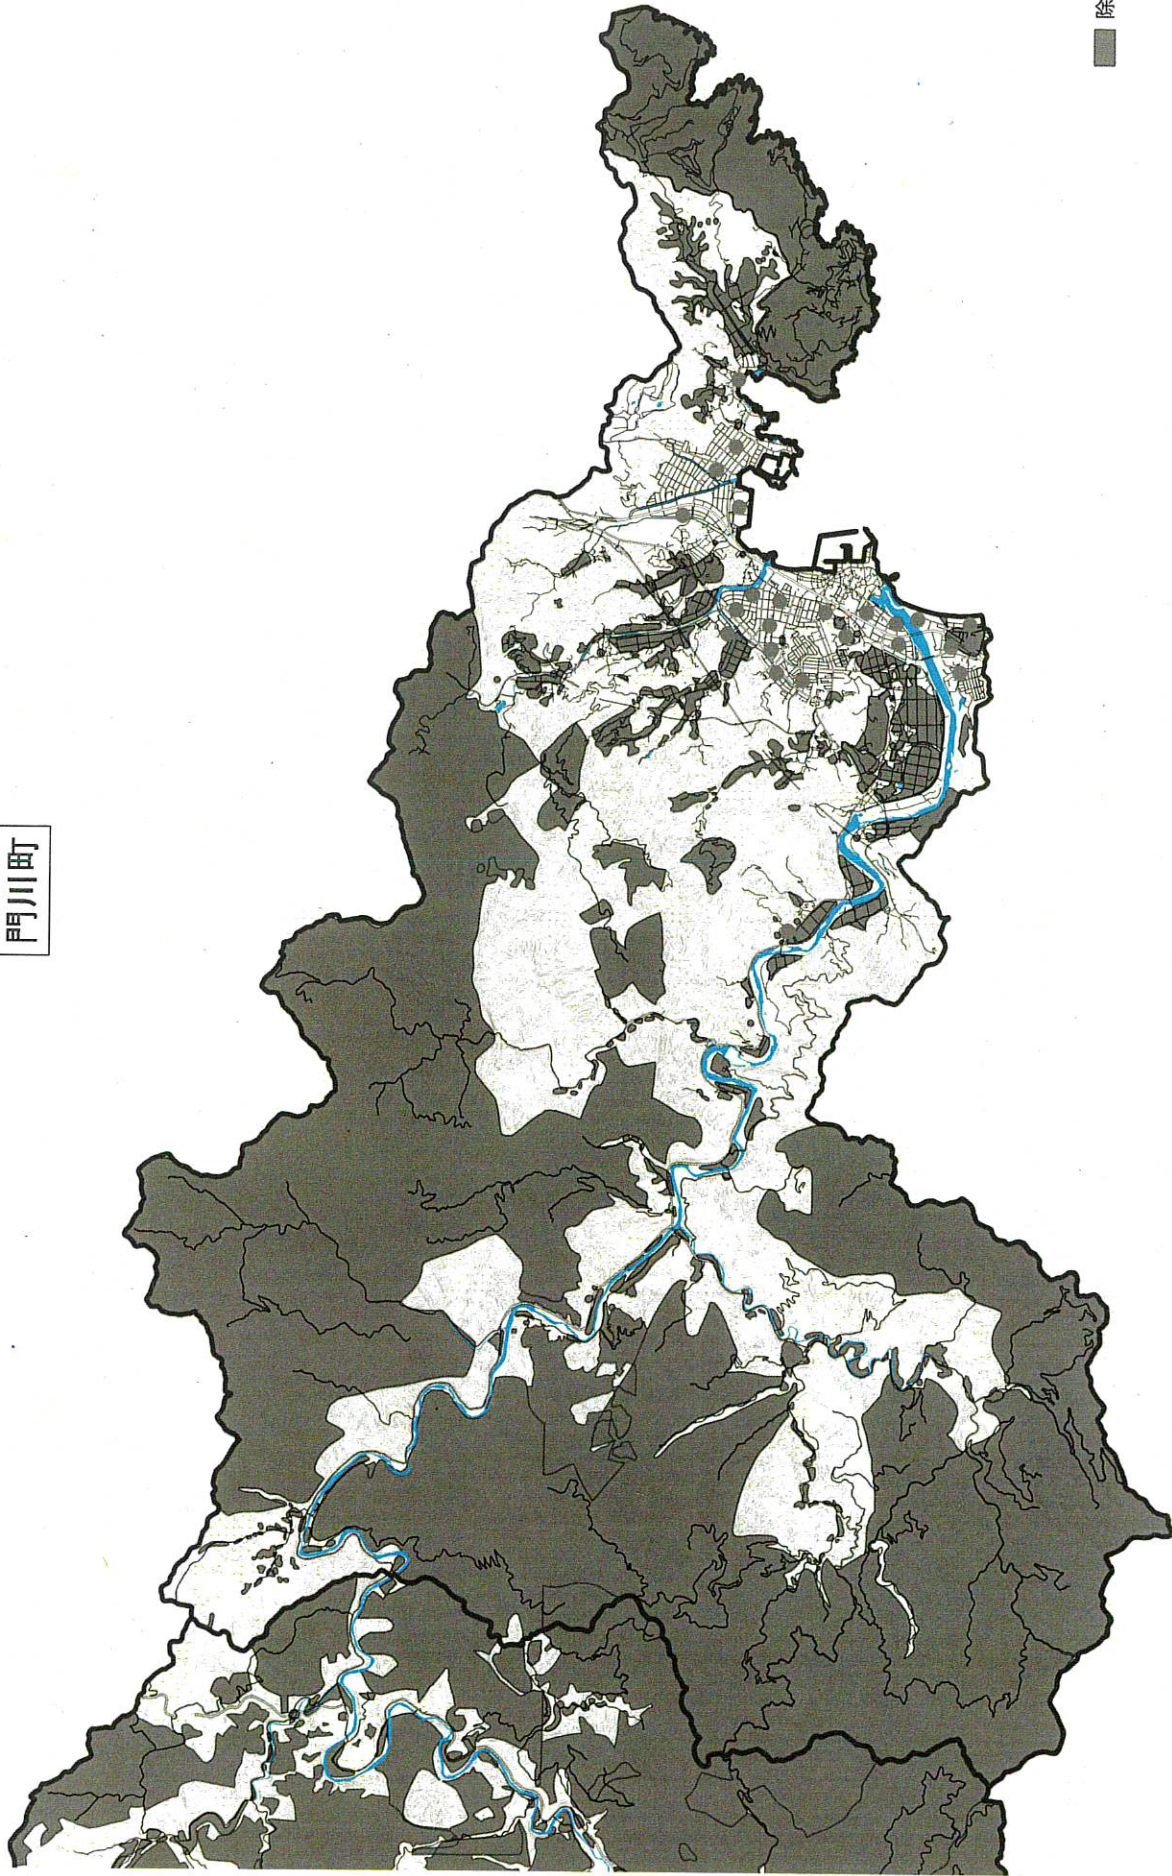

除外地域マップ

※保安林と鳥獣保護区等、一部の面積が重なる場所があるため、除外地域の面積は各地域の合計値と一致しない。

国定公園

埋蔵文化財

※この他、美郷町の北郷地区、南郷地区の平地が埋蔵文化財地区に該当する。
※北郷地区、南郷地区は分布調査を行われていないため、平地が埋蔵文化財地区と認定されている。

門川町

■ 除外地域

美郷町

■ 除外地域

0 1 2 3 4 5 km

諸塚村