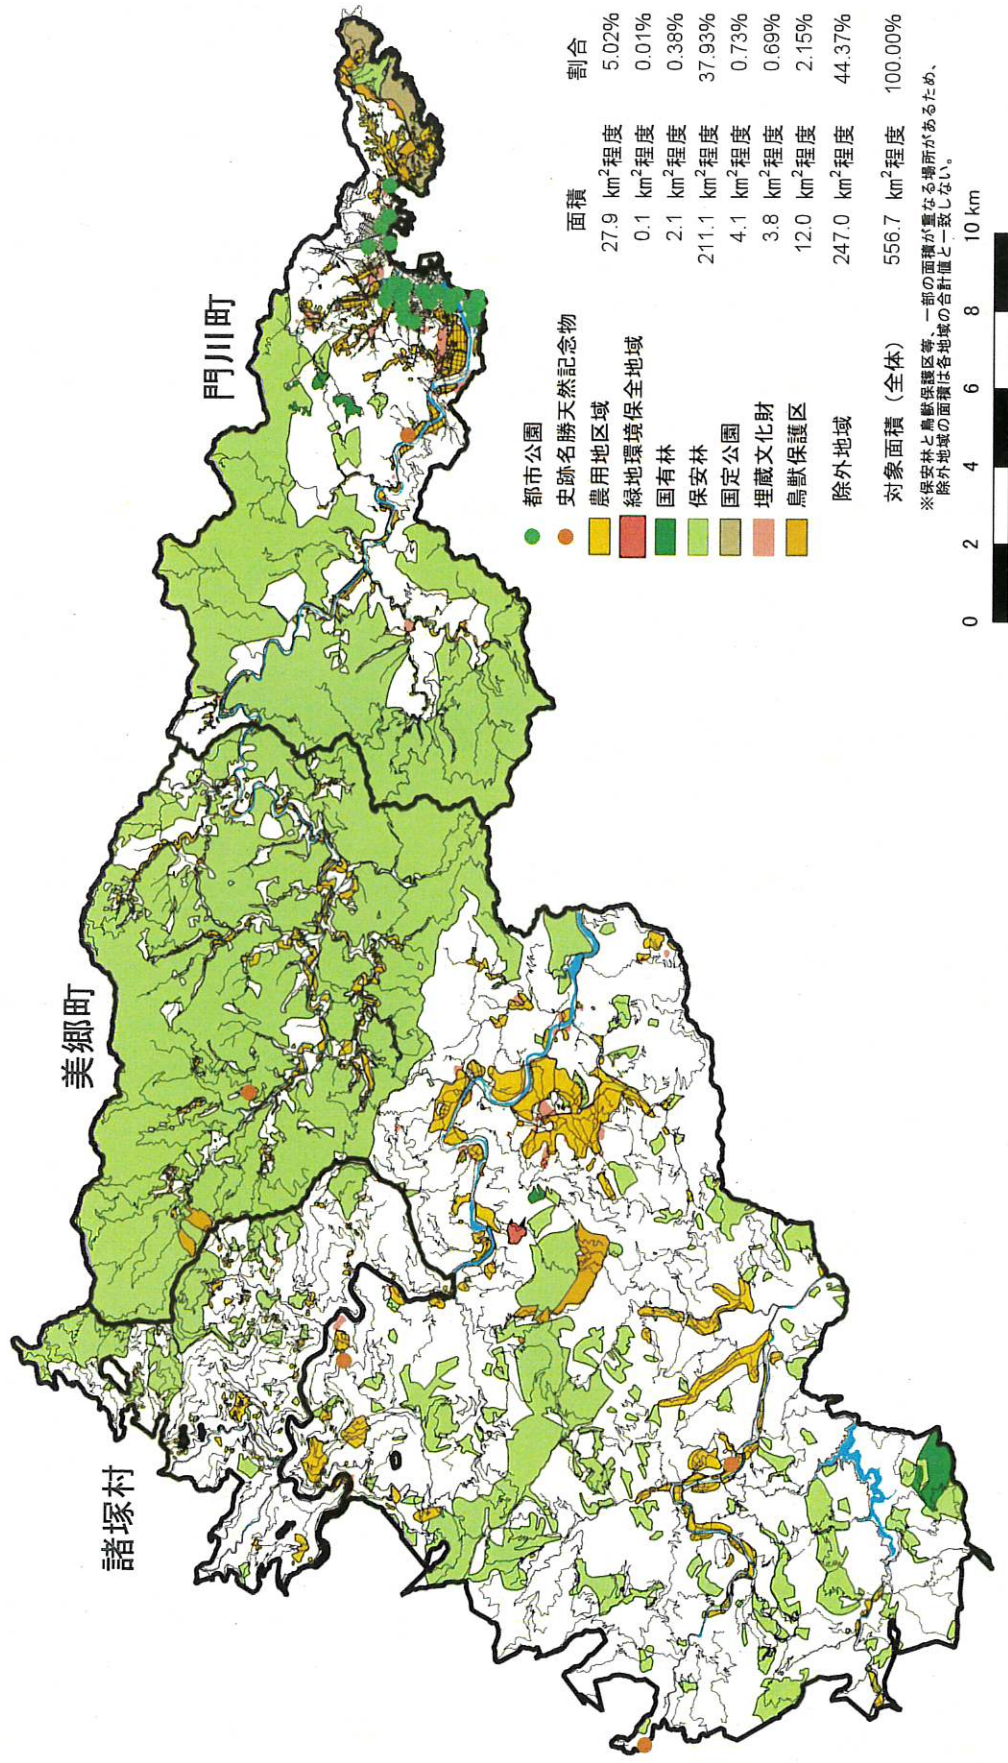

除外地域マップ

※保安林と鳥獣保護区等、一部の面積が重なる場所があるため、除外地域の面積は各地域の合計値と一致しない。

国定公園

埋蔵文化財

※この他、美郷町の北郷地区、南郷地区の平地が埋蔵文化財地区に該当する。
※北郷地区、南郷地区は分布調査を行われていないため、平地が埋蔵文化財地区と認定されている。

門川町

■ 除外地域

美郷町

■ 除外地域

0 1 2 3 4 5 km

諸塚村