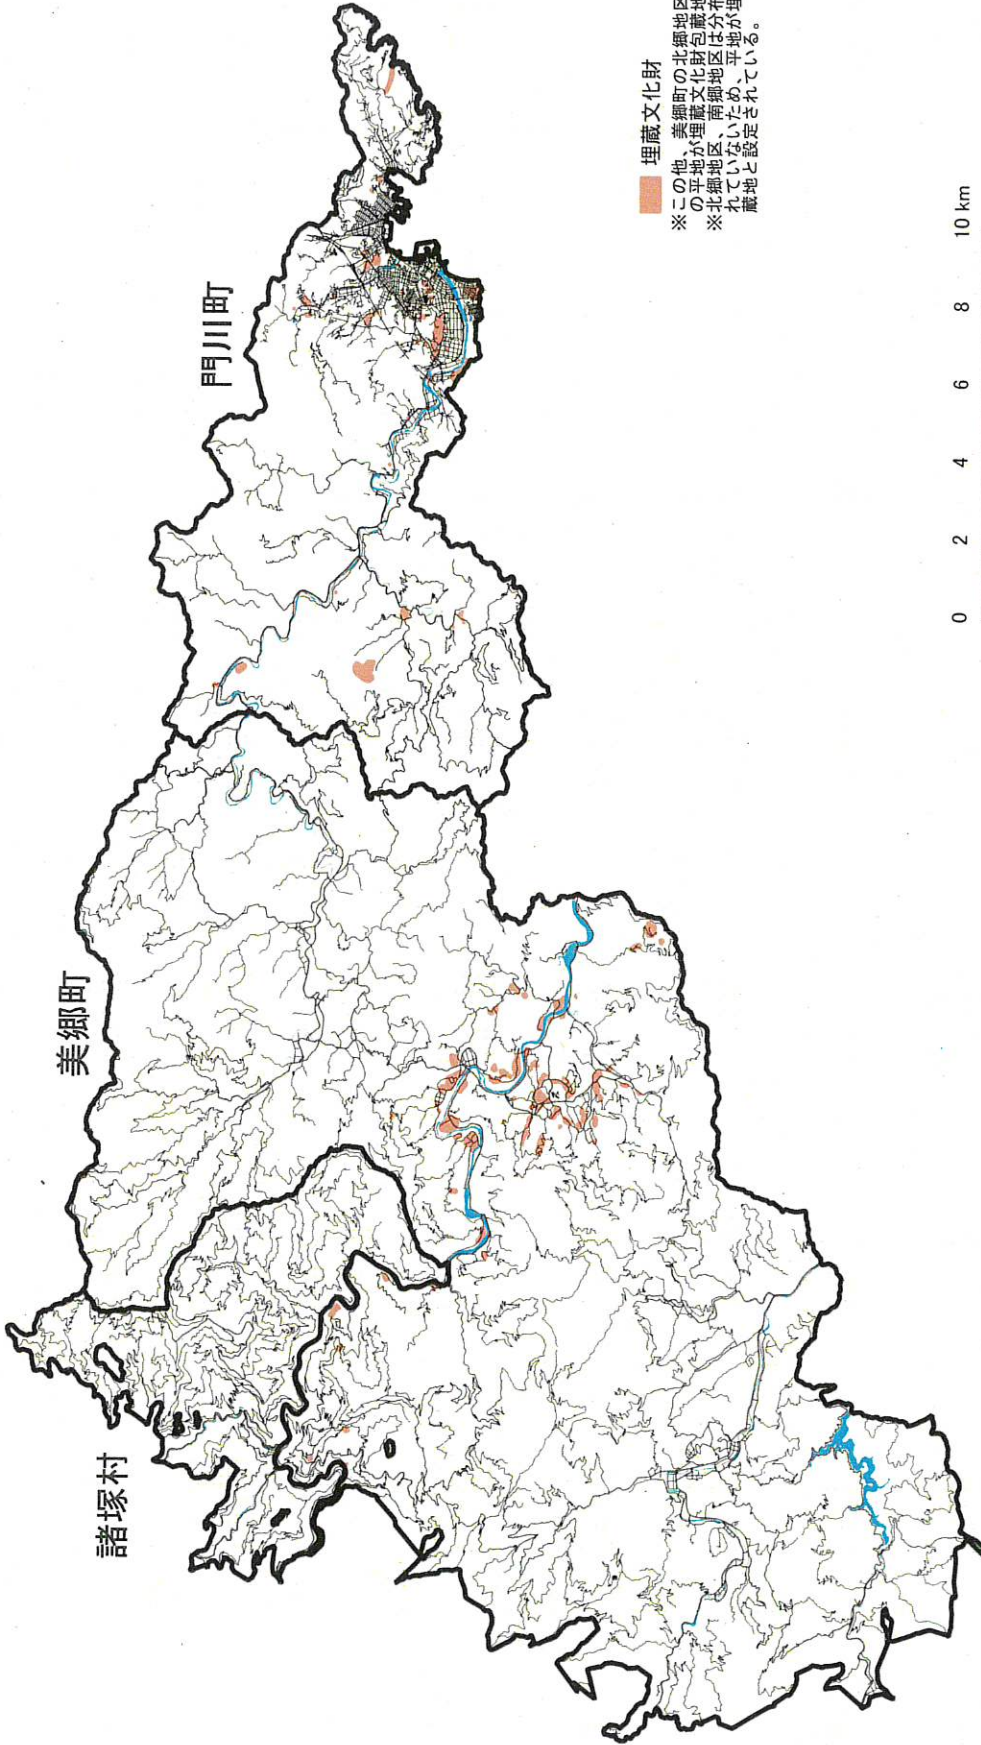

除外地域マップ

※保安林と鳥獣保護区等、一部の面積が重なる場所があるため、除外地域の面積は各地域の合計値と一致しない。

国定公園

埋蔵文化財

※この他、美郷町の北郷地区、南郷地区の平地が埋蔵文化財地区に該当する。
※北郷地区、南郷地区は分布調査を行われていないため、平地が埋蔵文化財地区と認定されている。

門川町

■ 除外地域

美郷町

■ 除外地域

0 1 2 3 4 5 km

諸塚村