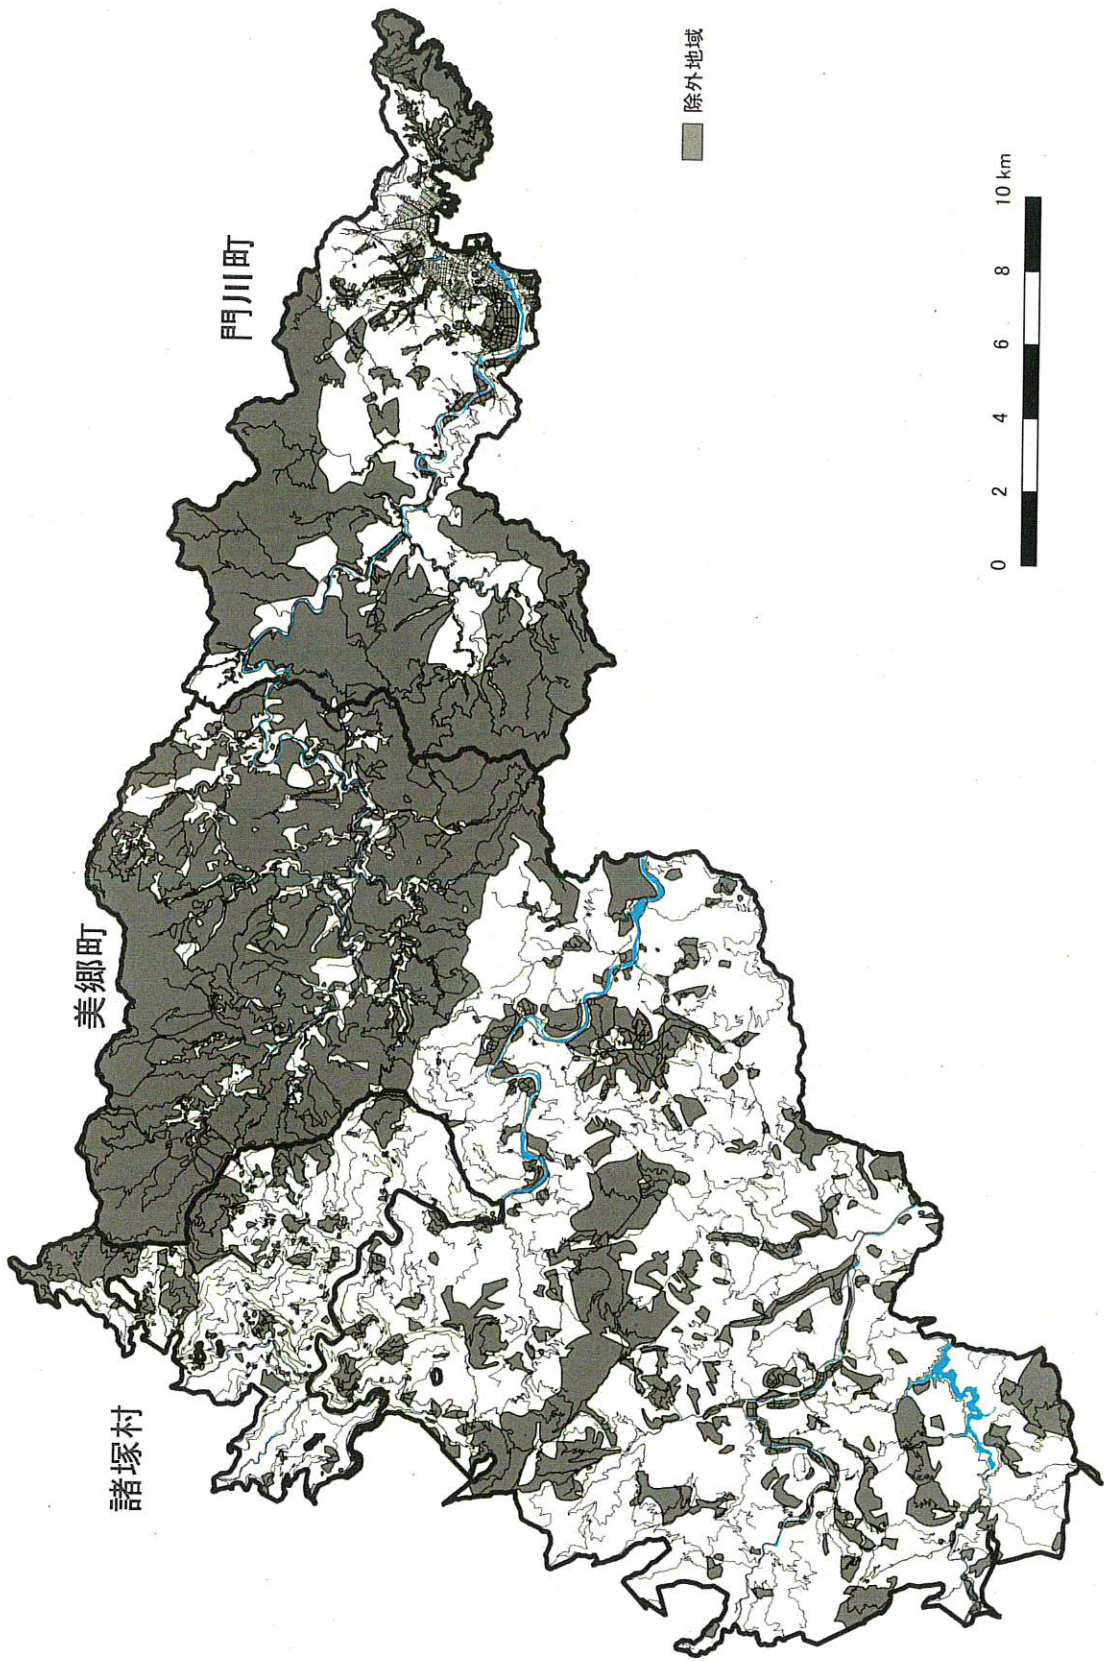

除外地域マップ

※保安林と鳥獣保護区等、一部の面積が重なる場所があるため、除外地域の面積は各地域の合計値と一致しない。

国定公園

埋蔵文化財

※この他、美郷町の北郷地区、南郷地区の平地が埋蔵文化財地区に該当する。
※北郷地区、南郷地区は分布調査を行われていないため、平地が埋蔵文化財地区と認定されている。

門川町

■ 除外地域

美郷町

■ 除外地域

0 1 2 3 4 5 km

諸塚村