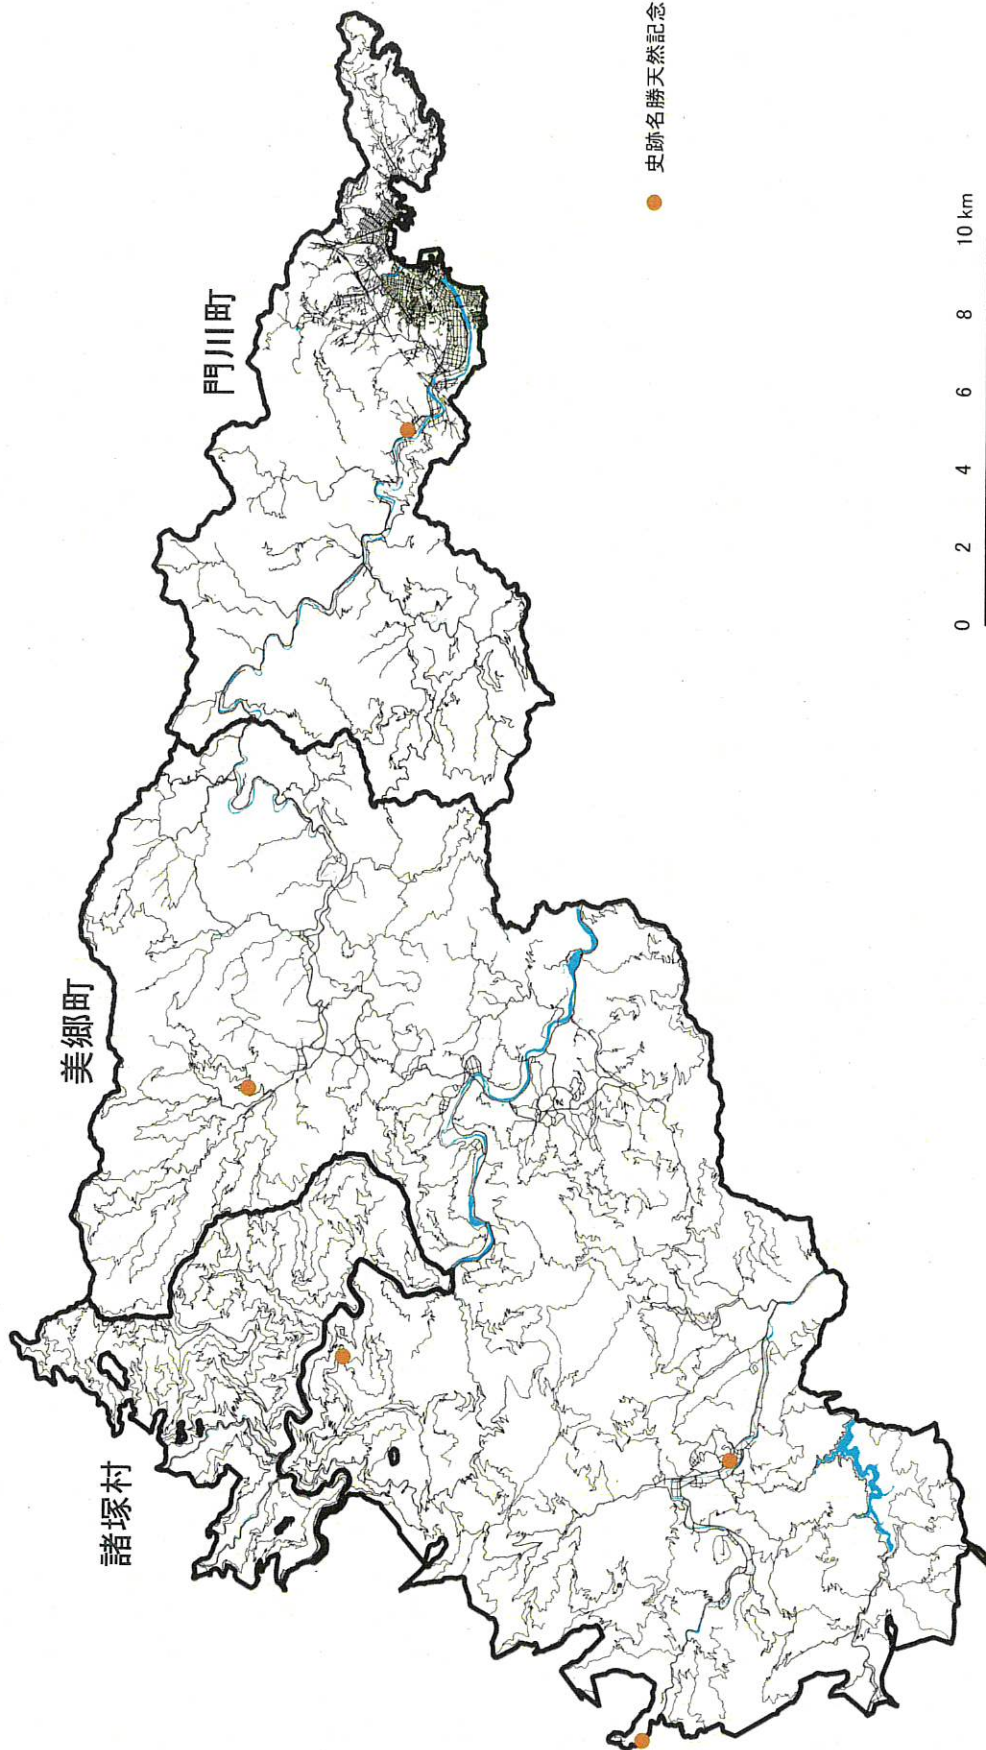

除外地域マップ

※保安林と鳥獣保護区等、一部の面積が重なる場所があるため、除外地域の面積は各地域の合計値と一致しない。

国定公園

埋蔵文化財

※この他、美郷町の北郷地区、南郷地区の平地が埋蔵文化財地区に該当する。
※北郷地区、南郷地区は分布調査を行われていないため、平地が埋蔵文化財地区と認定されている。

門川町

■ 除外地域

美郷町

■ 除外地域

0 1 2 3 4 5 km

諸塚村