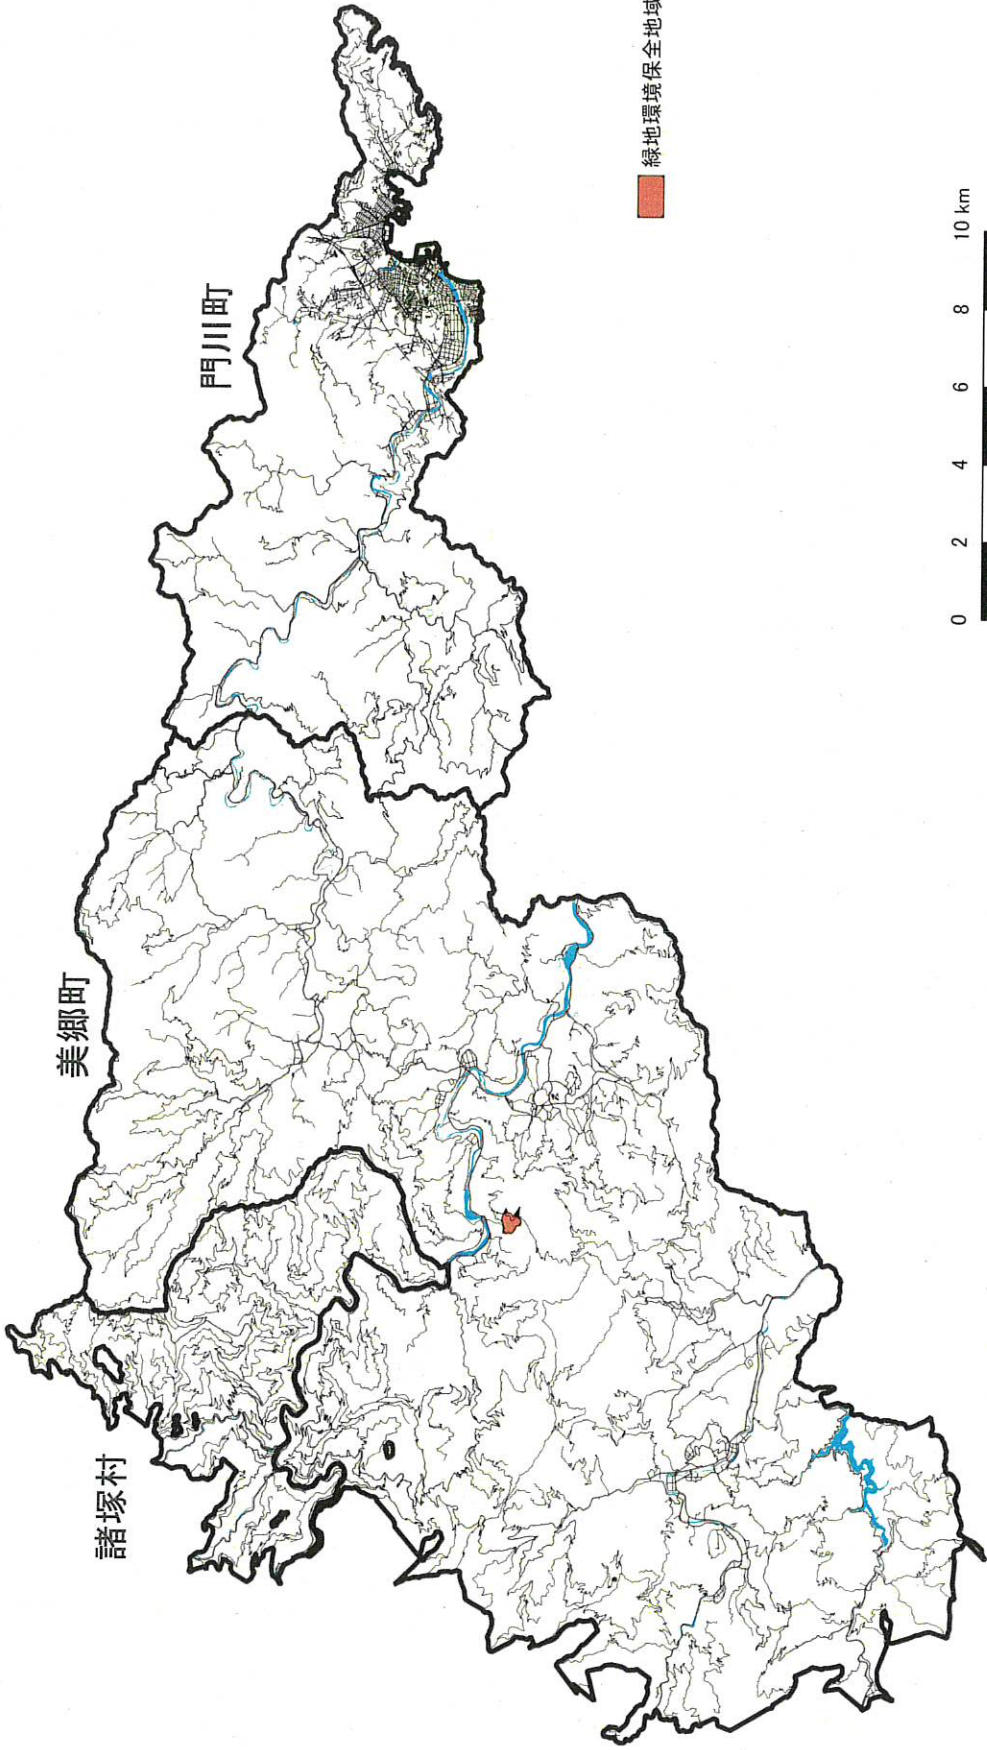

除外地域マップ

※保安林と鳥獣保護区等、一部の面積が重なる場所があるため、除外地域の面積は各地域の合計値と一致しない。

国定公園

埋蔵文化財

※この他、美郷町の北郷地区、南郷地区の平地が埋蔵文化財地区に該当する。
※北郷地区、南郷地区は分布調査を行われていないため、平地が埋蔵文化財地区と認定されている。

門川町

■ 除外地域

美郷町

■ 除外地域

0 1 2 3 4 5 km

諸塚村