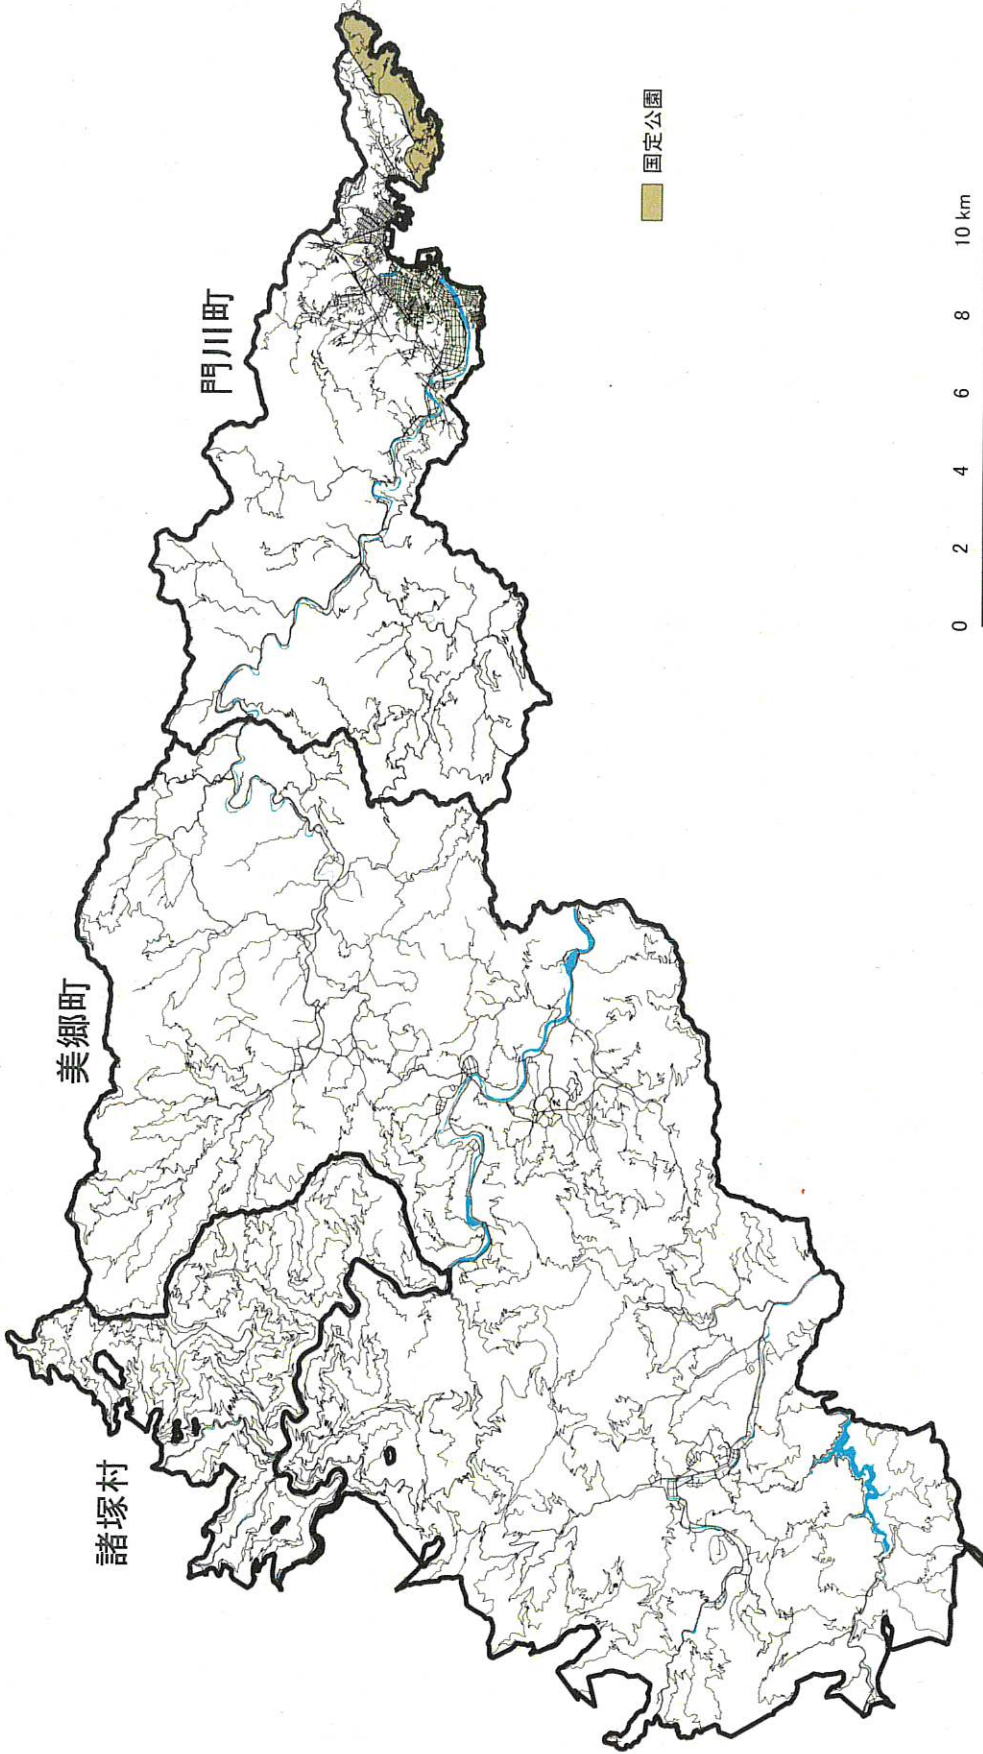

除外地域マップ

※保安林と鳥獣保護区等、一部の面積が重なる場所があるため、除外地域の面積は各地域の合計値と一致しない。

国定公園

埋蔵文化財

※この他、美郷町の北郷地区、南郷地区の平地が埋蔵文化財地区に該当する。
※北郷地区、南郷地区は分布調査を行われていないため、平地が埋蔵文化財地区と認定されている。

門川町

■ 除外地域

美郷町

■ 除外地域

0 1 2 3 4 5 km

諸塚村