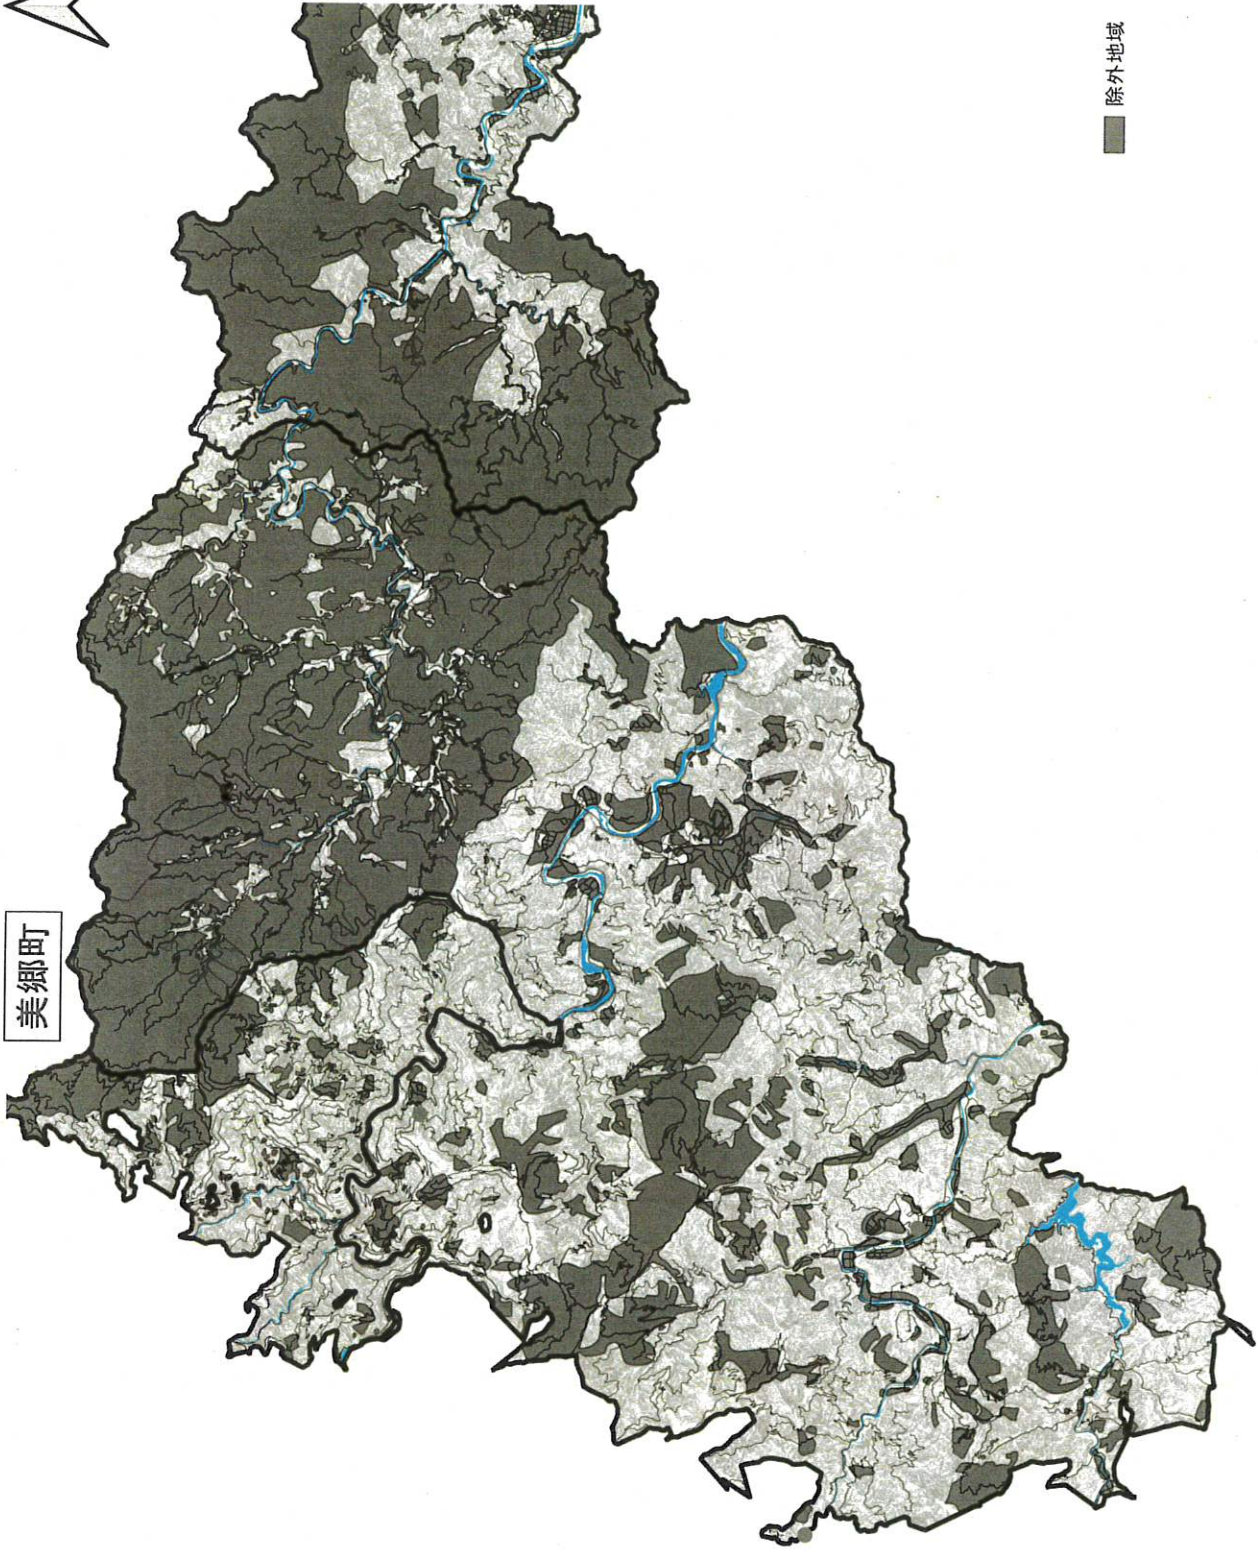

除外地域マップ

※保安林と鳥獣保護区等、一部の面積が重なる場所があるため、除外地域の面積は各地域の合計値と一致しない。

国定公園

埋蔵文化財

※この他、美郷町の北郷地区、南郷地区の平地が埋蔵文化財地区に該当する。
※北郷地区、南郷地区は分布調査を行われていないため、平地が埋蔵文化財地区と認定されている。

門川町

■ 除外地域

美郷町

■ 除外地域

0 1 2 3 4 5 km

諸塚村