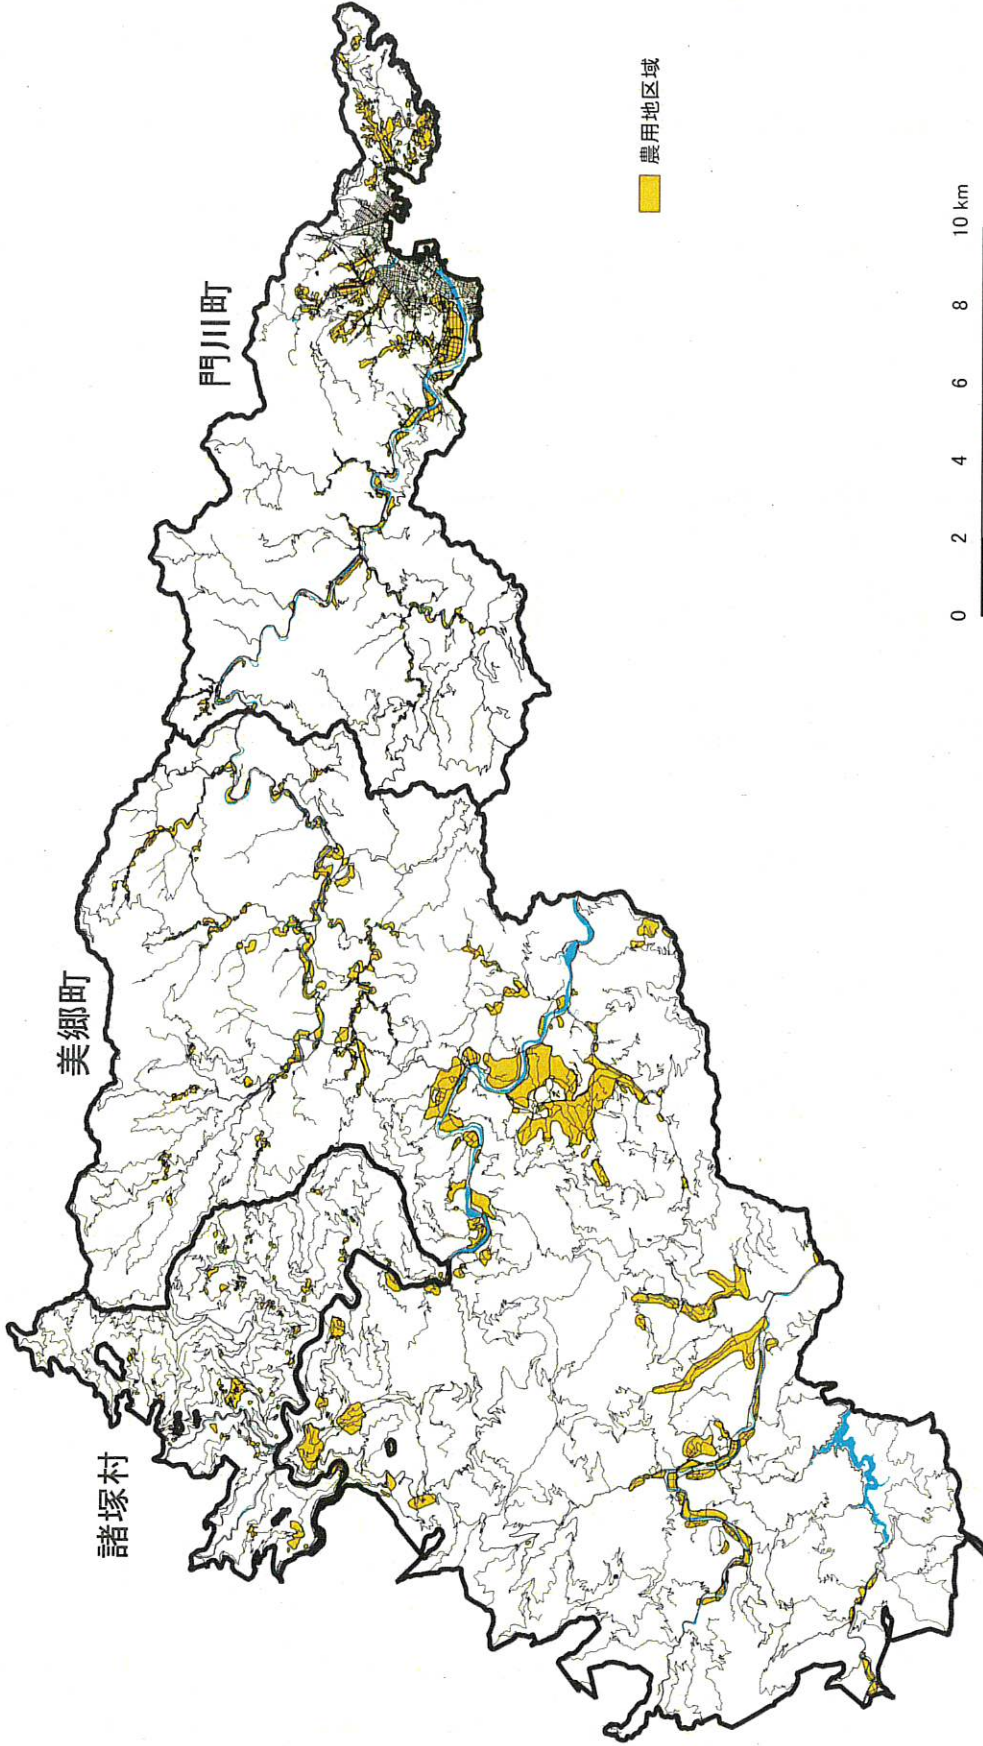

除外地域マップ

※保安林と鳥獣保護区等、一部の面積が重なる場所があるため、除外地域の面積は各地域の合計値と一致しない。

国定公園

埋蔵文化財

※この他、美郷町の北郷地区、南郷地区の平地が埋蔵文化財地区に該当する。
※北郷地区、南郷地区は分布調査を行われていないため、平地が埋蔵文化財地区と認定されている。

門川町

■ 除外地域

美郷町

■ 除外地域

0 1 2 3 4 5 km

諸塚村