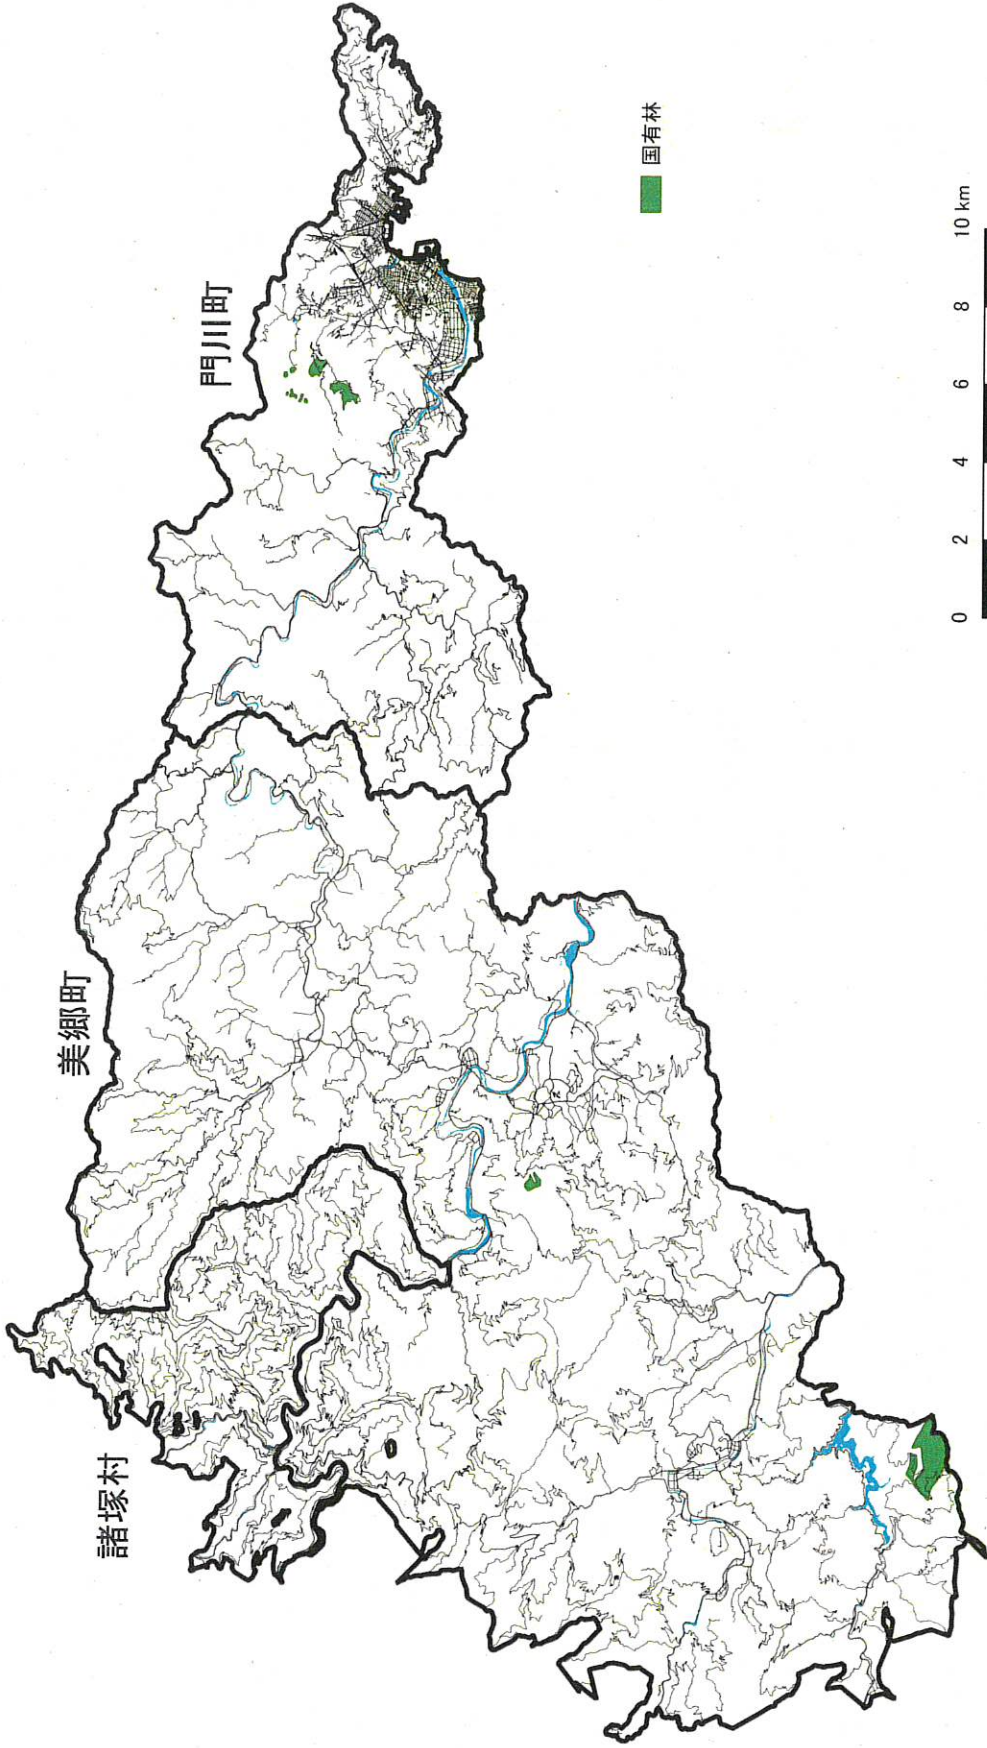

除外地域マップ

※保安林と鳥獣保護区等、一部の面積が重なる場所があるため、除外地域の面積は各地域の合計値と一致しない。

国定公園

埋蔵文化財

※この他、美郷町の北郷地区、南郷地区の平地が埋蔵文化財地区に該当する。
※北郷地区、南郷地区は分布調査を行われていないため、平地が埋蔵文化財地区と認定されている。

門川町

■ 除外地域

美郷町

■ 除外地域

0 1 2 3 4 5 km

諸塚村