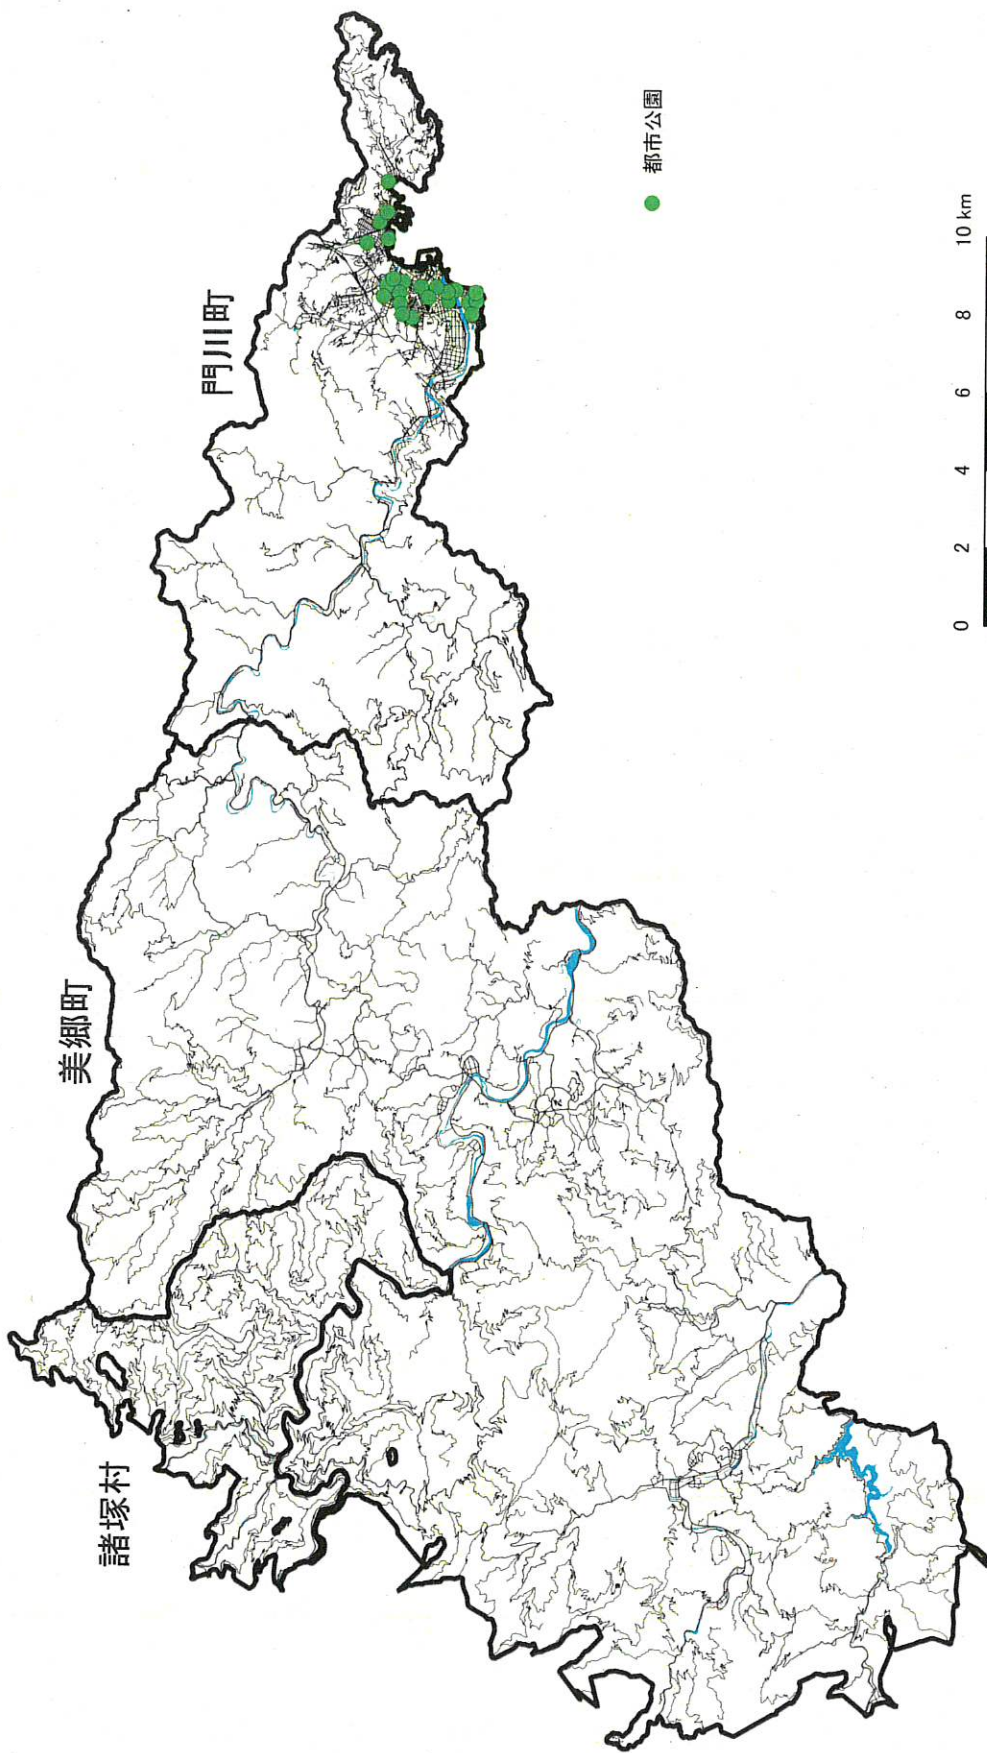

除外地域マップ

※保安林と鳥獣保護区等、一部の面積が重なる場所があるため、除外地域の面積は各地域の合計値と一致しない。

国定公園

埋蔵文化財

※この他、美郷町の北郷地区、南郷地区の平地が埋蔵文化財地区に該当する。
※北郷地区、南郷地区は分布調査を行われていないため、平地が埋蔵文化財地区と認定されている。

門川町

■ 除外地域

美郷町

■ 除外地域

0 1 2 3 4 5 km

諸塚村