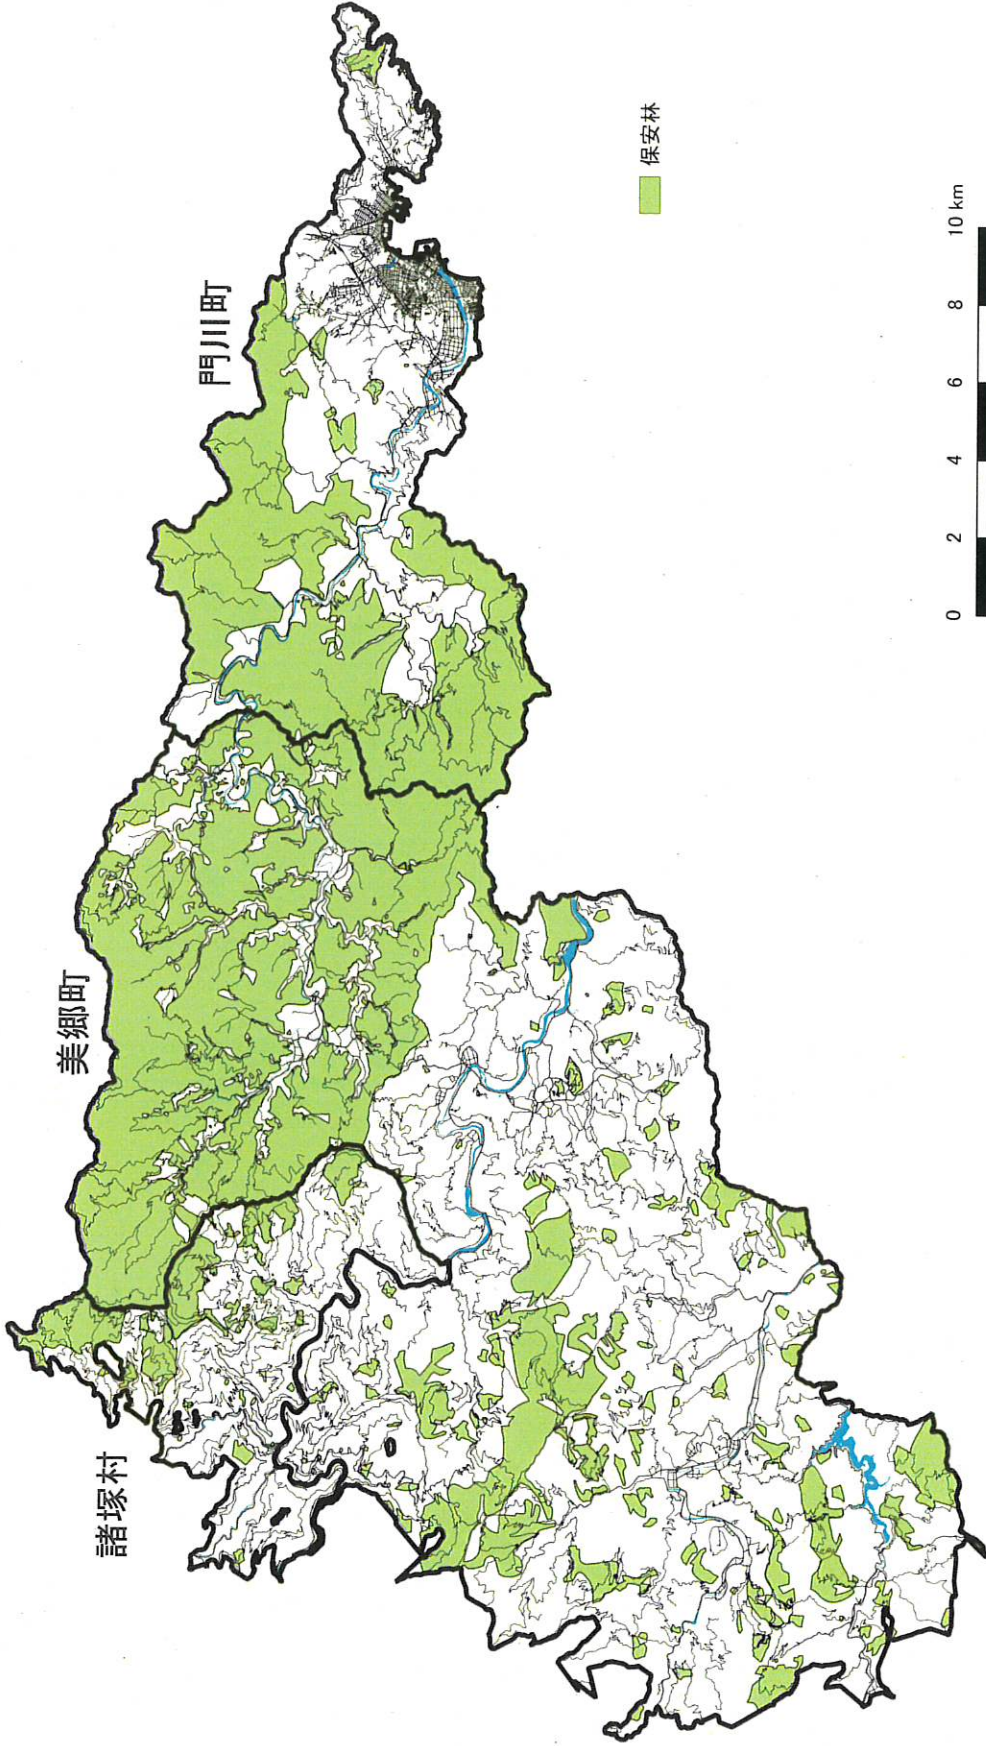

除外地域マップ

※保安林と鳥獣保護区等、一部の面積が重なる場所があるため、除外地域の面積は各地域の合計値と一致しない。

国定公園

埋蔵文化財

※この他、美郷町の北郷地区、南郷地区の平地が埋蔵文化財地区に該当する。
※北郷地区、南郷地区は分布調査を行われていないため、平地が埋蔵文化財地区と認定されている。

門川町

■ 除外地域

美郷町

■ 除外地域

0 1 2 3 4 5 km

諸塚村