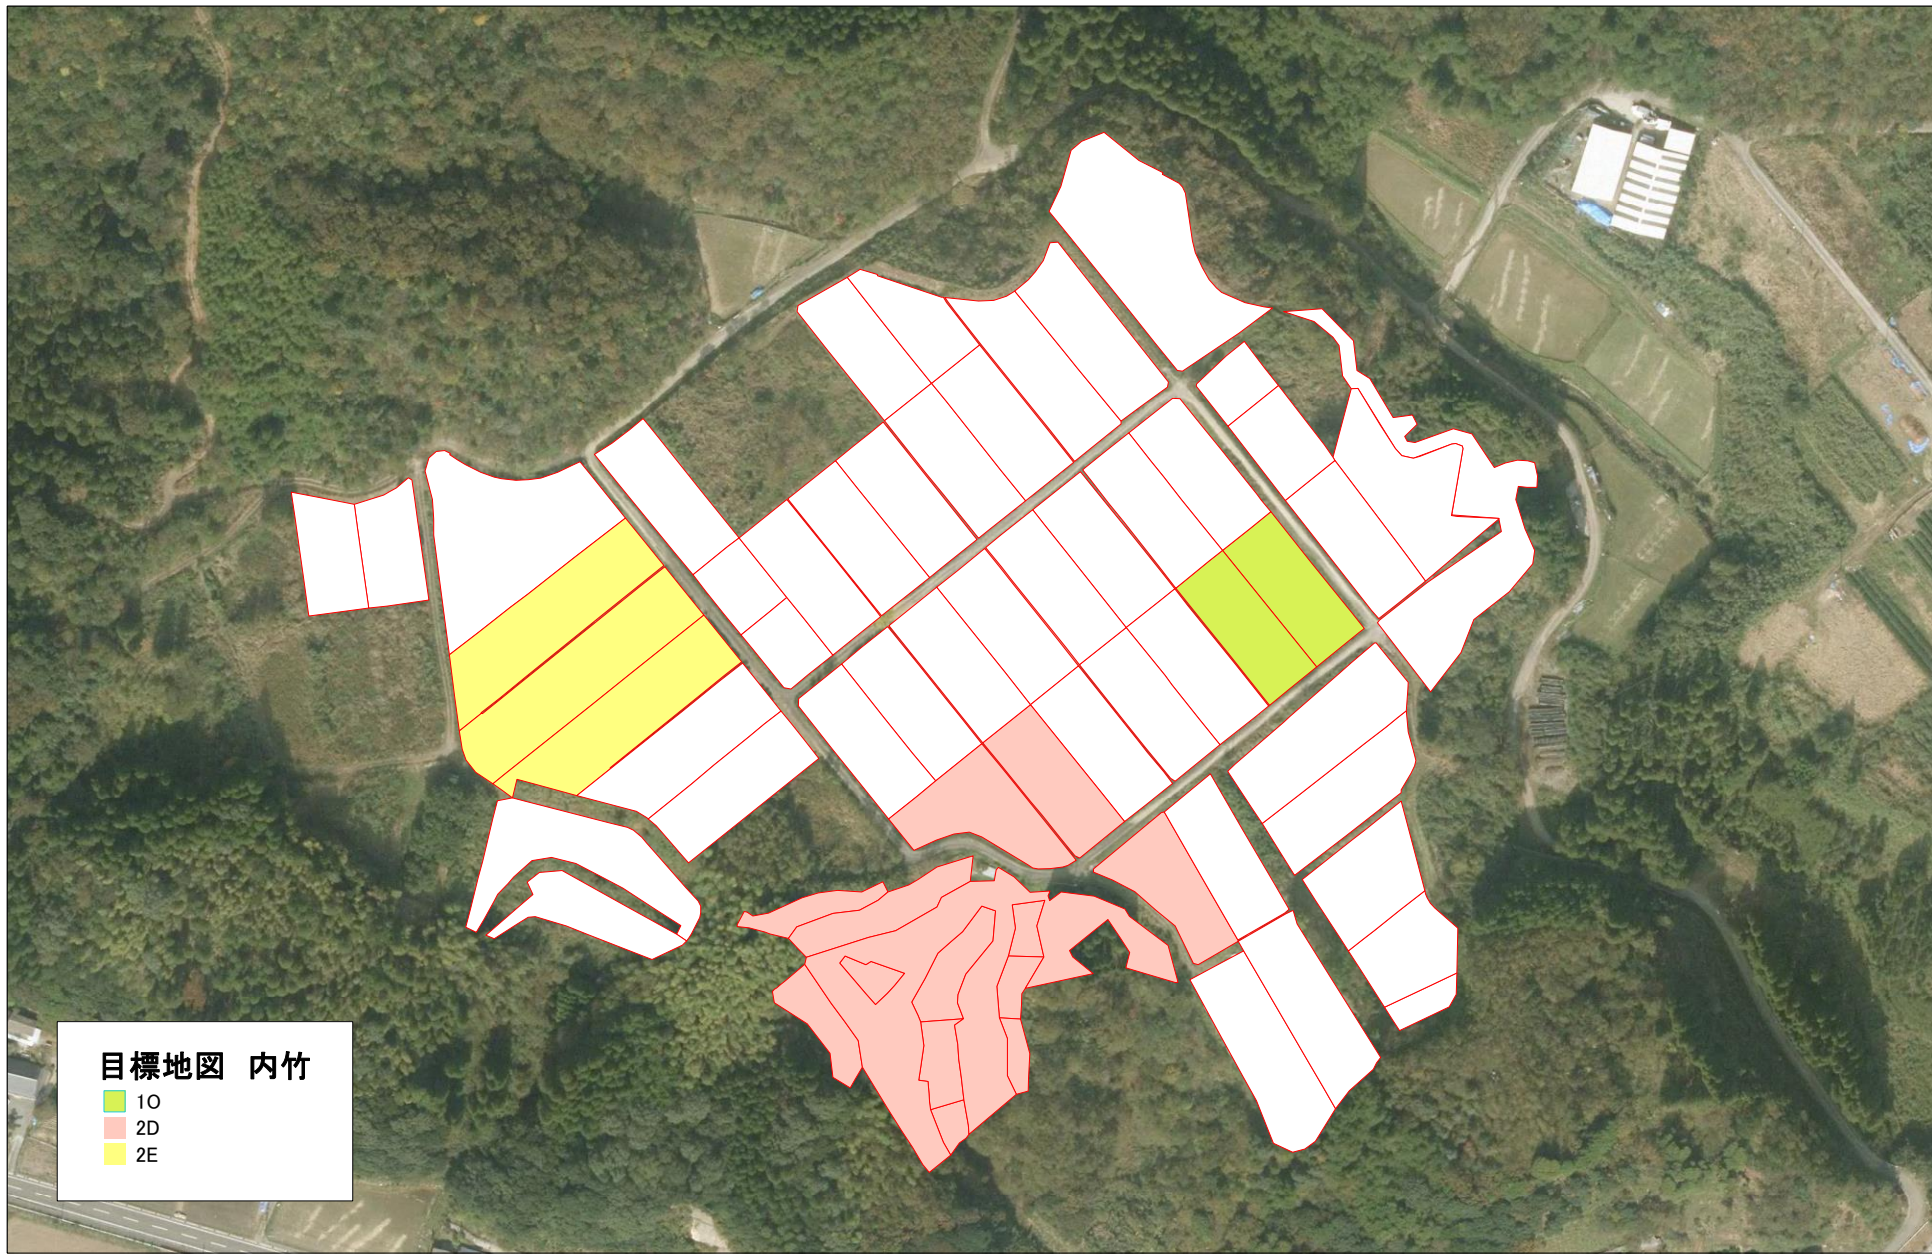

目標地図 石越
■ 10

目標地図 仁久川1

■	1S
■	1U

目標地図 田の原
■ 1U

目標地図 蕨野・荒谷

1V

目標地図 水清谷中区

■ 1W

目標地図 小又2
■ 1X

目標地図 水清谷上区

- 1V
- 1W
- 1Y
- 1Z
- 2A
- 2B

目標地図 開墾塔

- 1V
- 2B
- 2C

目標地図 内竹

- 10
- 2D
- 2E