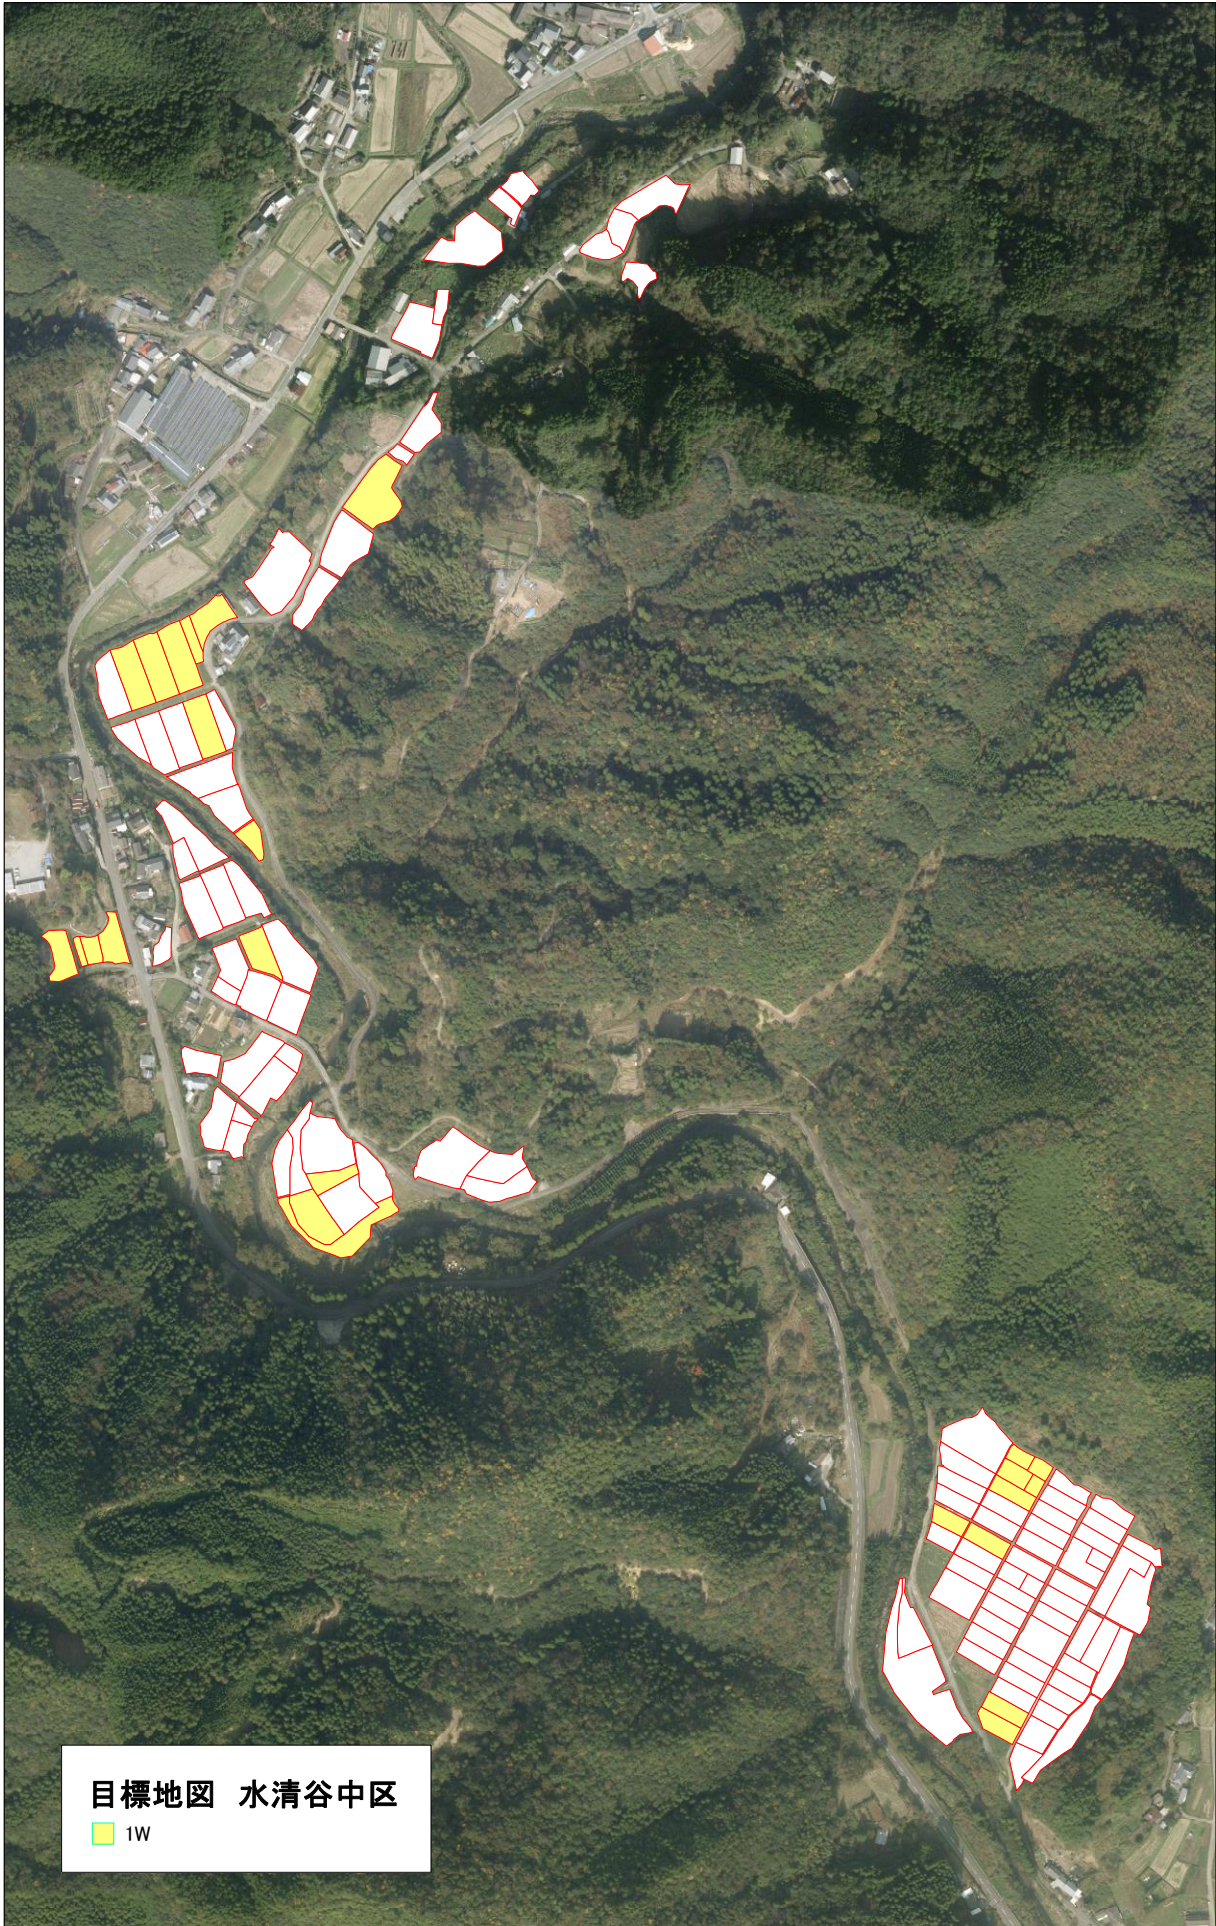

目標地図 石越
■ 10

目標地図 仁久川1

■	1S
■	1U

目標地図 田の原
■ 1U

目標地図 蕨野・荒谷

1V

目標地図 水清谷中区

■ 1W

目標地図 小又2
■ 1X

目標地図 水清谷上区

- 1V
- 1W
- 1Y
- 1Z
- 2A
- 2B

目標地図 開墾塔

- 1V
- 2B
- 2C

目標地図 内竹

- 10
- 2D
- 2E