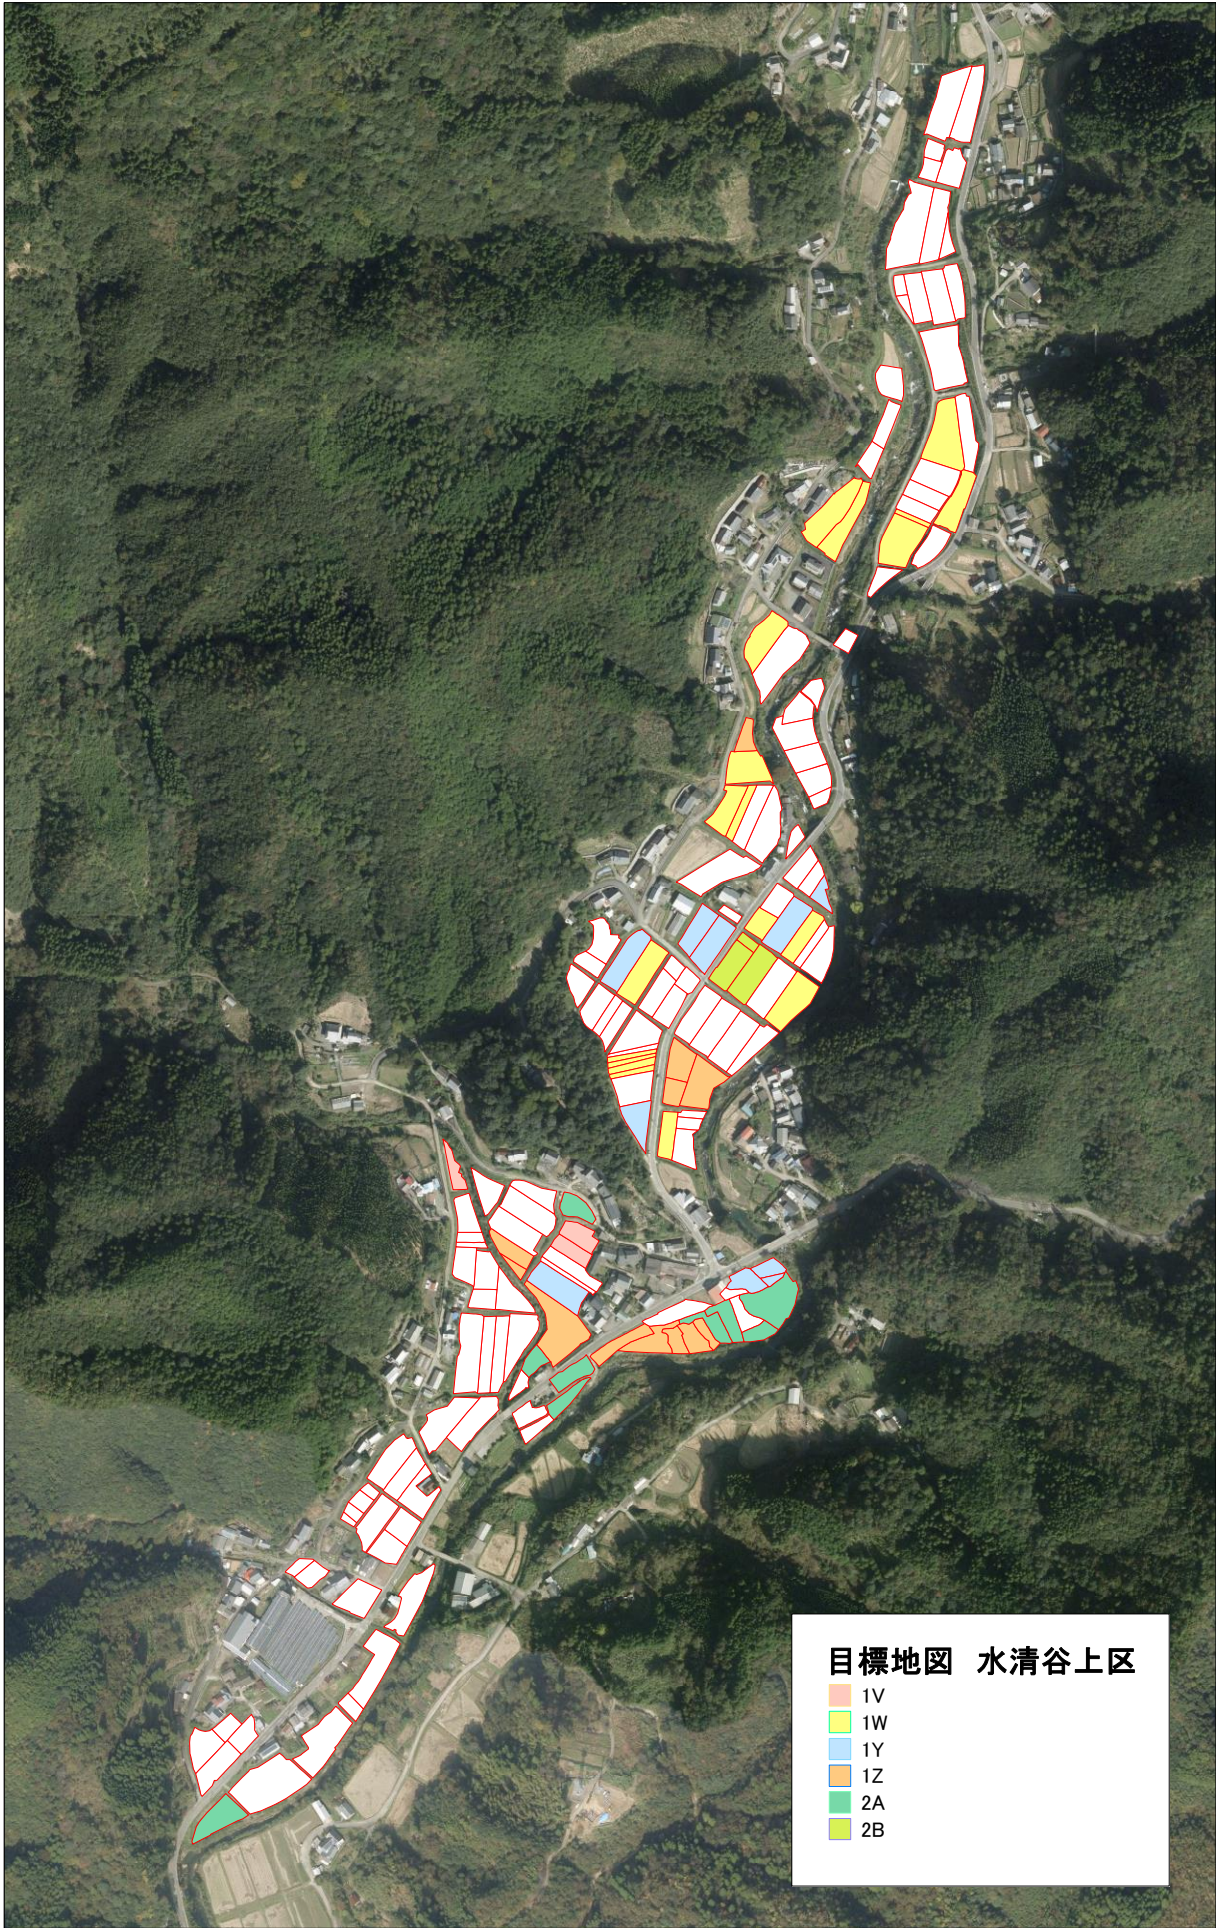

目標地図 石越
■ 10

目標地図 仁久川1

■	1S
■	1U

目標地図 田の原
■ 1U

目標地図 蕨野・荒谷

1V

目標地図 水清谷中区

■ 1W

目標地図 小又2
■ 1X

目標地図 水清谷上区

- 1V
- 1W
- 1Y
- 1Z
- 2A
- 2B

目標地図 開墾塔

- 1V
- 2B
- 2C

目標地図 内竹

- 10
- 2D
- 2E