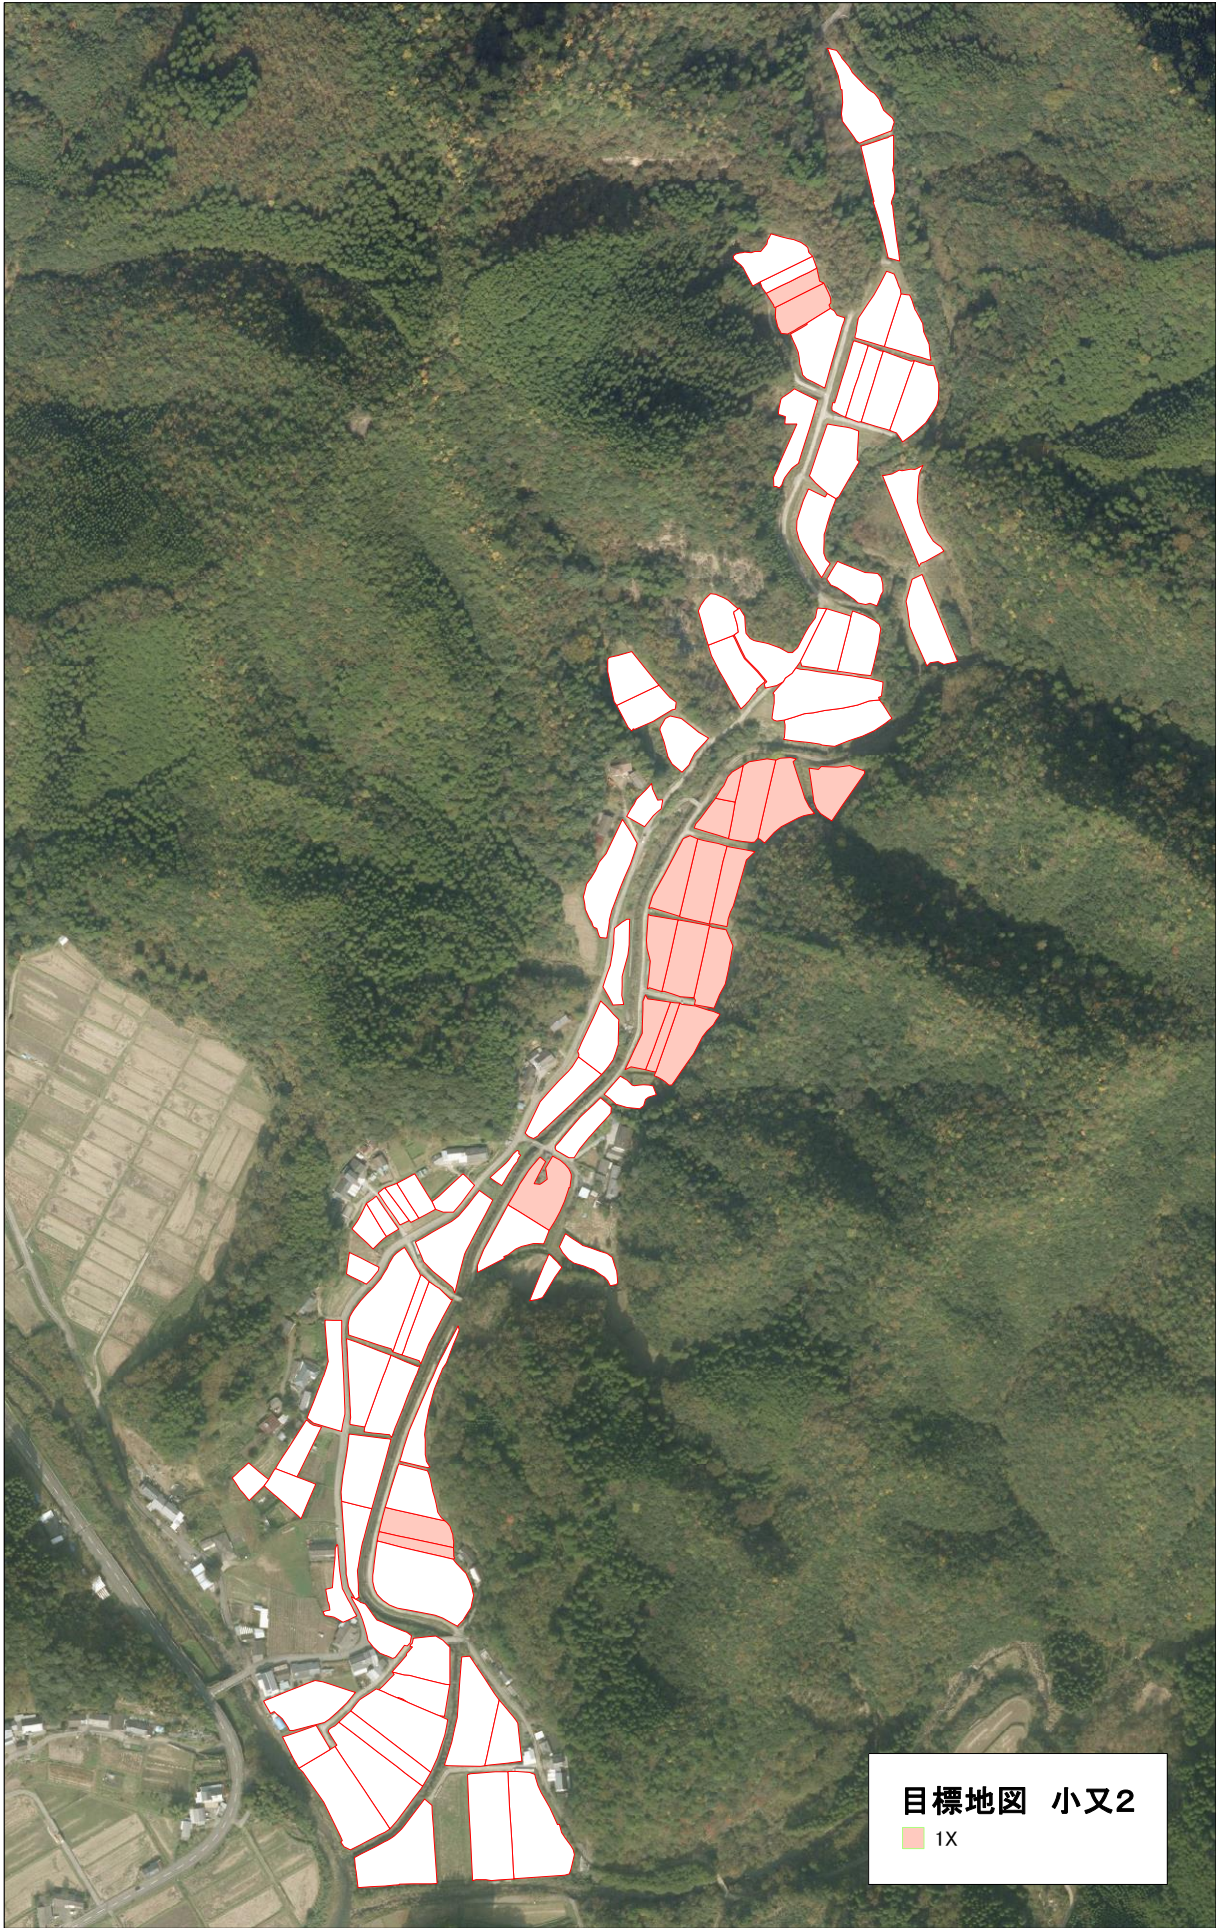

目標地図 石越
■ 10

目標地図 仁久川1

■	1S
■	1U

目標地図 田の原
■ 1U

目標地図 蕨野・荒谷

1V

目標地図 水清谷中区

■ 1W

目標地図 小又2
■ 1X

目標地図 水清谷上区

- 1V
- 1W
- 1Y
- 1Z
- 2A
- 2B

目標地図 開墾塔

- 1V
- 2B
- 2C

目標地図 内竹

- 10
- 2D
- 2E