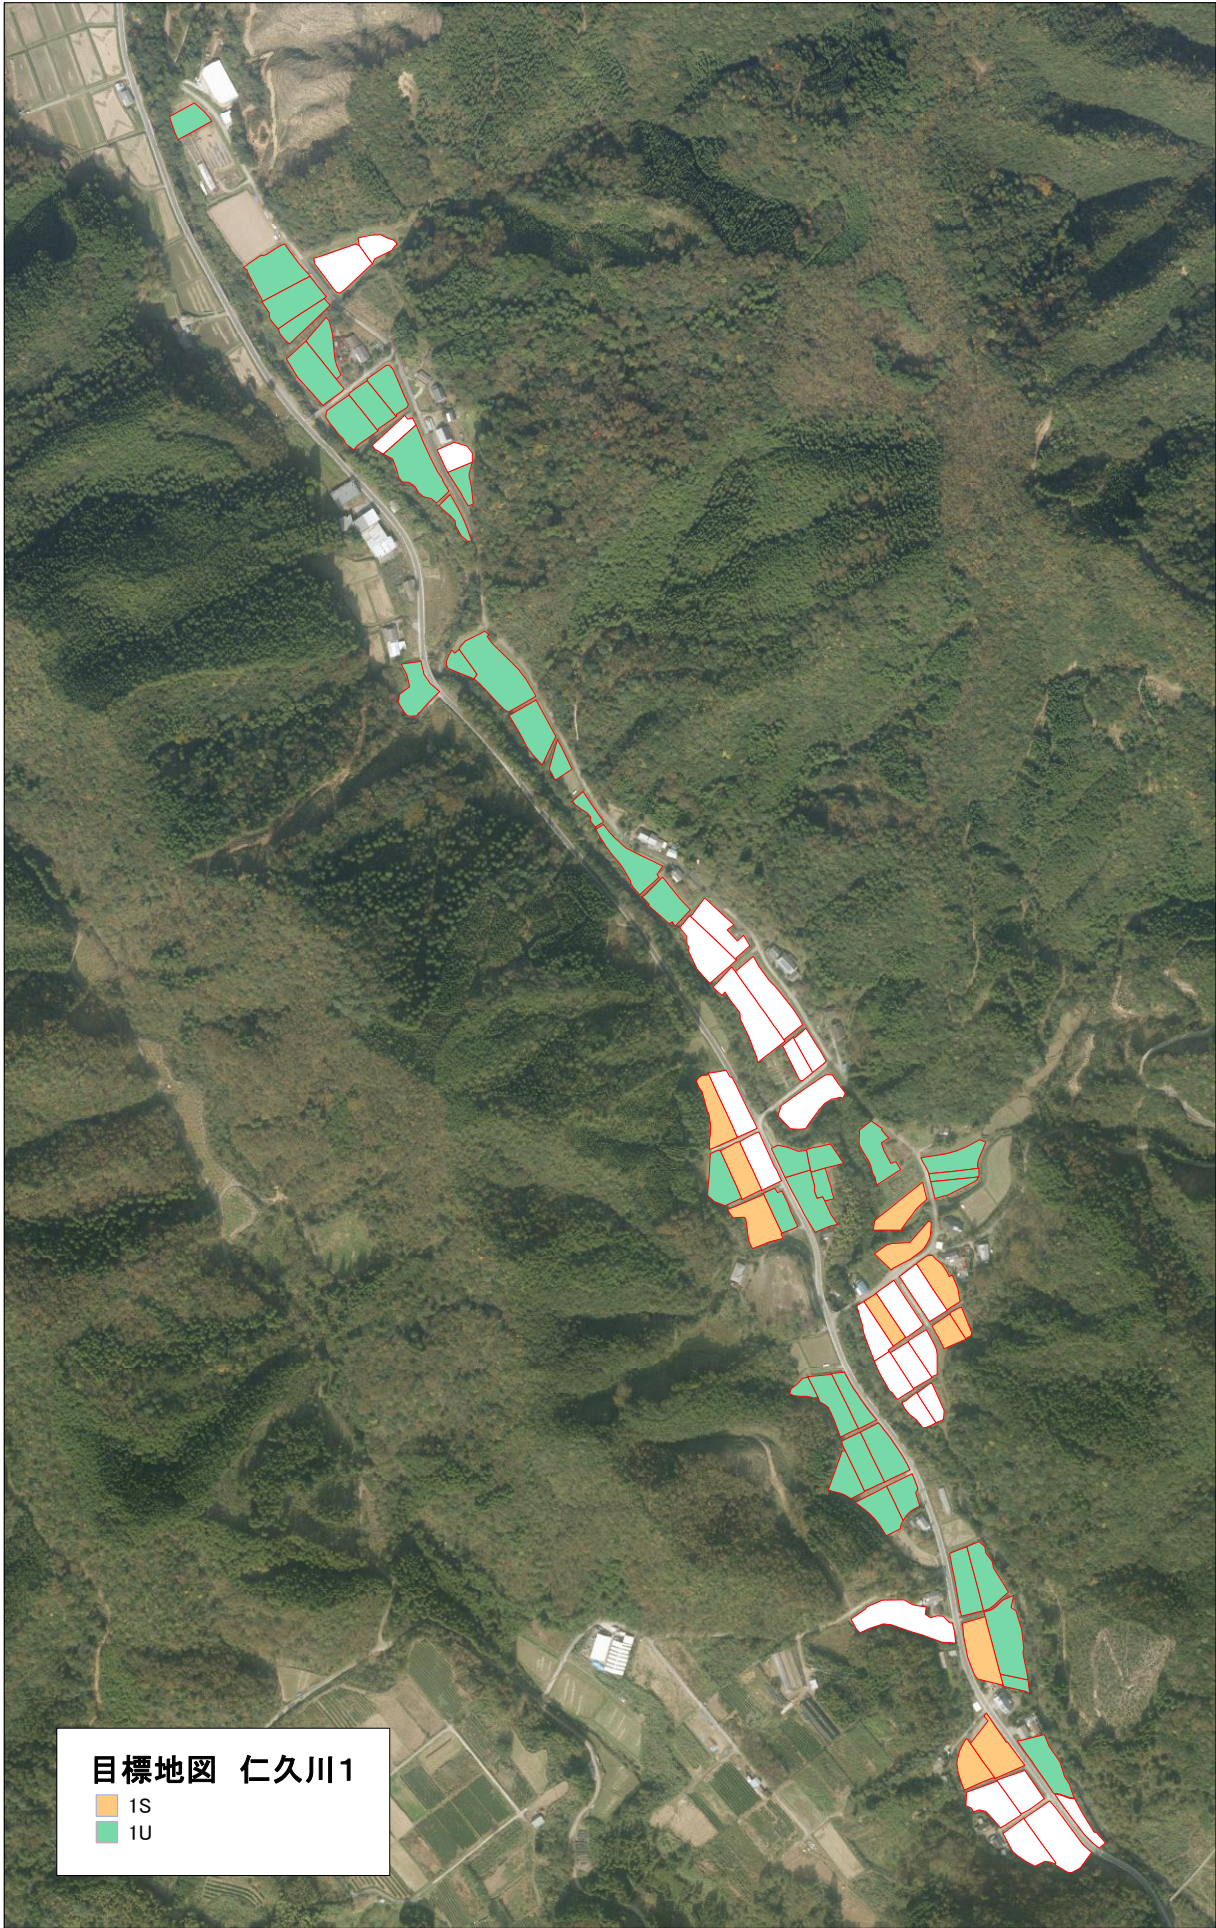

目標地図 石越
■ 10

目標地図 仁久川1

■	1S
■	1U

目標地図 田の原
■ 1U

目標地図 蕨野・荒谷

1V

目標地図 水清谷中区

■ 1W

目標地図 小又2
■ 1X

目標地図 水清谷上区

- 1V
- 1W
- 1Y
- 1Z
- 2A
- 2B

目標地図 開墾塔

- 1V
- 2B
- 2C

目標地図 内竹

- 10
- 2D
- 2E